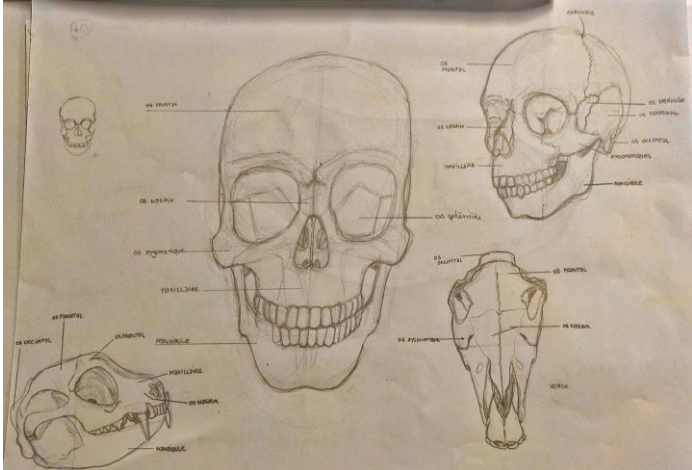

ARTWORK / Extrait des
travaux B1 & B2

Matière : **Anatomie** - 2022
YNOV CAMPUS BORDEAUX

Enseignement :

- ✓ D'une méthode de proportions (méthode cellulaire)
- ✓ De l'anatomie humaine (myologique & ostéologique)
- ✓ De l'anatomie comparée (sous axes externe, myo & ostéo)
- ✓ De la création d'hybride (créativité + cohérence anatomique dans la création de personnage)
- ✓ Du travail des ombres & lumières (par épacentres)
- ✓ De l'approche du modèle vivant
- ✓ Du travail de la texture
- ✓ Du processus de réalisation d'une œuvre graphique de A à Z
- ✓ D'une méthode d'auto-correction et d'observation critique

Proportions, ombres & lumières,
textures, anatomie humaine
& animale ... etc

Création d'un hybride avec étude anatomique
vue générale / "Chibi Lézard"

Chibi Lézard ou "Chibi Lézard", est un hybride composé d'une tête de lézard et d'une queue de dragon, d'ailes de chauve-souris, et d'un corps de suricote.

C'est une créature à préférence majoritairement nocturne en fonction de sa taille et les ailes lui servent pour voler et pour grimper.

Chibi Lézard B2 110

Structure myologique

Chibi

recherche

Muscle

Anatomie humaine

Le 'Krocoel' est un hybride possédant une tête avec des bois de cerf, des ailes de chauve-souris ainsi qu'un corps et une queue d'écureuil.
D'aspect extérieur sa peau est recouverte de poils sauf ses ailes qui sont juste une membrane de peau et ses bois qui sont recouverts de velours comme ceux des cerfs.