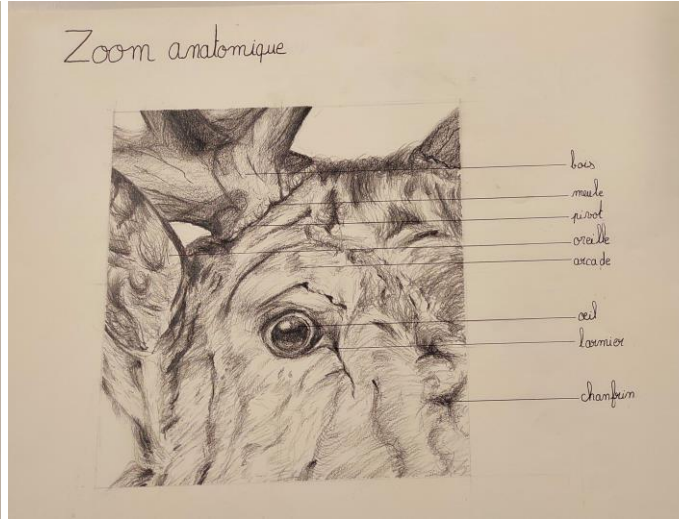

Proportions, ombres & lumières,
textures, anatomie humaine
& animale ... etc

Création d'un hybride avec étude anatomique
vue générale / "Chibi Lézard"

Chibi Lézard ou "Chibi Lézard", est un hybride composé d'une tête de lézard et d'une queue de dragon, d'ailes de chauve-souris, et d'un corps de suricote.

C'est une créature à préférence majoritairement nocturne en fonction de sa taille et les ailes lui servent pour voler et pour grimper.

Chibi Lézard B2 110

Structure myologique

Chibi

recherche

Muscle

Anatomie humaine

Le 'Krocoel' est un hybride possédant une tête avec des bois de cerf, des ailes de chauve-souris ainsi qu'un corps et une queue d'écureuil.
D'aspect extérieur sa peau est recouverte de poils sauf ses ailes qui sont juste une membrane de peau et ses bois qui sont recouverts de velours comme ceux des cerfs.