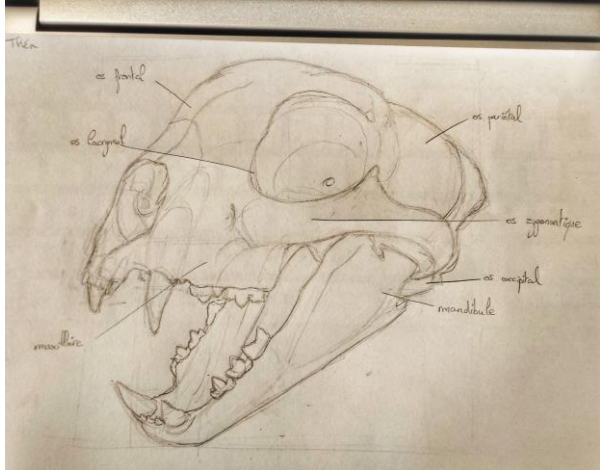

ARTWORK / Extrait des
travaux B1 & B2

Matière : **Anatomie** - 2022
YNOV CAMPUS BORDEAUX

Enseignement :

- ✓ D'une méthode de proportions (méthode cellulaire)
- ✓ De l'anatomie humaine (myologique & ostéologique)
- ✓ De l'anatomie comparée (sous axes externe, myo & ostéo)
- ✓ De la création d'hybride (créativité + cohérence anatomique dans la création de personnage)
- ✓ Du travail des ombres & lumières (par épacentres)
- ✓ De l'approche du modèle vivant
- ✓ Du travail de la texture
- ✓ Du processus de réalisation d'une œuvre graphique de A à Z
- ✓ D'une méthode d'auto-correction et d'observation critique

Proportions, ombres & lumières,
textures, anatomie humaine
& animale ... etc

Création d'un hybride avec étude anatomique
vue générale / "Chibi Lézard"

Chibi Lézard ou "Chibi Lézard", est un hybride composé d'une tête de lézard et d'une queue de dragon, d'ailes de chauve-souris, et d'un corps de suricote.

C'est une créature à préférence majoritairement nocturne en fonction de sa taille et les ailes lui servent pour voler et pour grimper.

Chibi Lézard B2 110

Structure myologique

Chibi

recherche

Muscle

Anatomie humaine

Le 'Krocoel' est un hybride possédant une tête avec des bois de cerf, des ailes de chauve-souris ainsi qu'un corps et une queue d'écureuil.
D'aspect extérieur sa peau est recouverte de poils sauf ses ailes qui sont juste une membrane de peau et ses bois qui sont recouverts de velours comme ceux des cerfs.