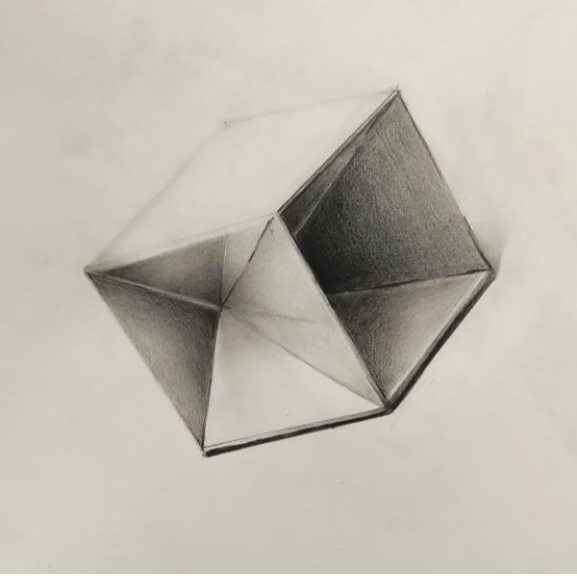

ARTWORK / Extrait des
travaux B1 & B2

Matière : **Anatomie** - 2022
YNOV CAMPUS BORDEAUX

Enseignement :

- ✓ D'une méthode de proportions (méthode cellulaire)
- ✓ De l'anatomie humaine (myologique & ostéologique)
- ✓ De l'anatomie comparée (sous axes externe, myo & ostéo)
- ✓ De la création d'hybride (créativité + cohérence anatomique dans la création de personnage)
- ✓ Du travail des ombres & lumières (par épacentres)
- ✓ De l'approche du modèle vivant
- ✓ Du travail de la texture
- ✓ Du processus de réalisation d'une œuvre graphique de A à Z
- ✓ D'une méthode d'auto-correction et d'observation critique

Proportions, ombres & lumières,
textures, anatomie humaine
& animale ... etc

Création d'un hybride avec étude anatomique
vue générale / "Chibi Lézard"

Chibi Lézard ou "Chibi Lézard", est un hybride composé d'une tête de lézard et d'une queue de dragon, d'ailes de chauve-souris, et d'un corps de suricote.

C'est une créature à préférence majoritairement nocturne en fonction de sa taille et les ailes lui servent pour voler et pour grimper.

Chibi Lézard B2 110

Structure myologique

Chibi

recherche

Muscle

Anatomie humaine

Le 'Krocoel' est un hybride possédant une tête avec des bois de cerf, des ailes de chauve-souris ainsi qu'un corps et une queue d'écureuil.
D'aspect extérieur sa peau est recouverte de poils sauf ses ailes qui sont juste une membrane de peau et ses bois qui sont recouverts de velours comme ceux des cerfs.