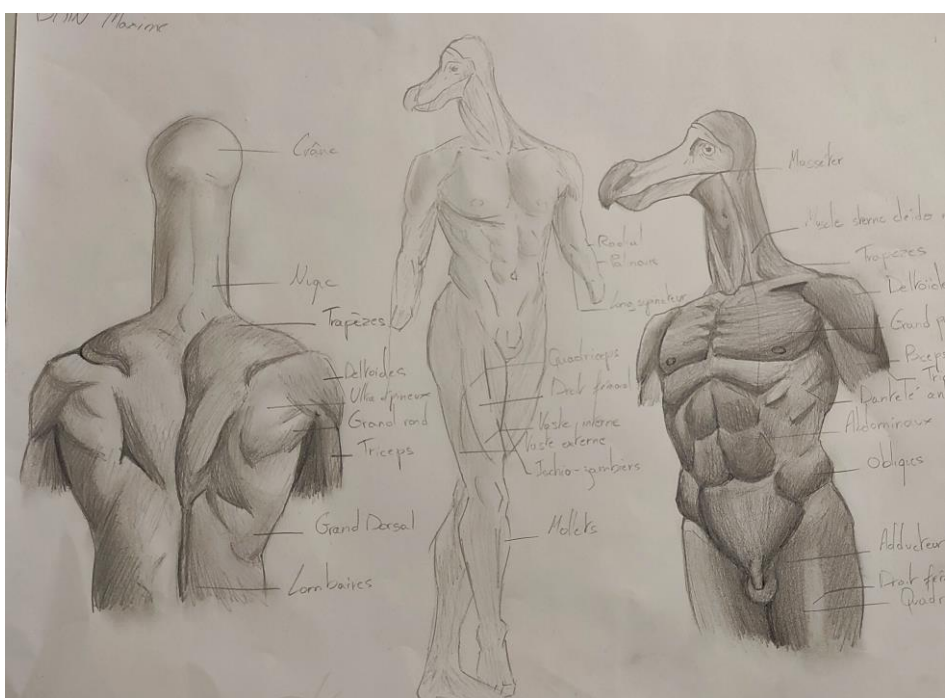

ARTWORK / Extrait des
travaux B1 & B2

Matière : **Anatomie** - 2022
YNOV CAMPUS BORDEAUX

Enseignement :

- ✓ D'une méthode de proportions (méthode cellulaire)
- ✓ De l'anatomie humaine (myologique & ostéologique)
- ✓ De l'anatomie comparée (sous axes externe, myo & ostéo)
- ✓ De la création d'hybride (créativité + cohérence anatomique dans la création de personnage)
- ✓ Du travail des ombres & lumières (par épacentres)
- ✓ De l'approche du modèle vivant
- ✓ Du travail de la texture
- ✓ Du processus de réalisation d'une œuvre graphique de A à Z
- ✓ D'une méthode d'auto-correction et d'observation critique

Proportions, ombres & lumières,
textures, anatomie humaine
& animale ... etc

Création d'un hybride avec étude anatomique
vue générale / "Chibi Lézard"

Chibi Lézard ou "Chibi Lézard", est un hybride composé d'une tête de lézard et d'une queue de dragon, d'ailes de chauve-souris, et d'un corps de suricote.

C'est une créature à préférence majoritairement nocturne en fonction de sa taille et les ailes lui servent pour voler et pour grimper.

Chibi Lézard B2 110

Structure myologique

Chibi

recherche

Muscle

Anatomie humaine

Le 'Krocoel' est un hybride possédant une tête avec des bois de cerf, des ailes de chauve-souris ainsi qu'un corps et une queue d'écureuil.
D'aspect extérieur sa peau est recouverte de poils sauf ses ailes qui sont juste une membrane de peau et ses bois qui sont recouverts de velours comme ceux des cerfs.