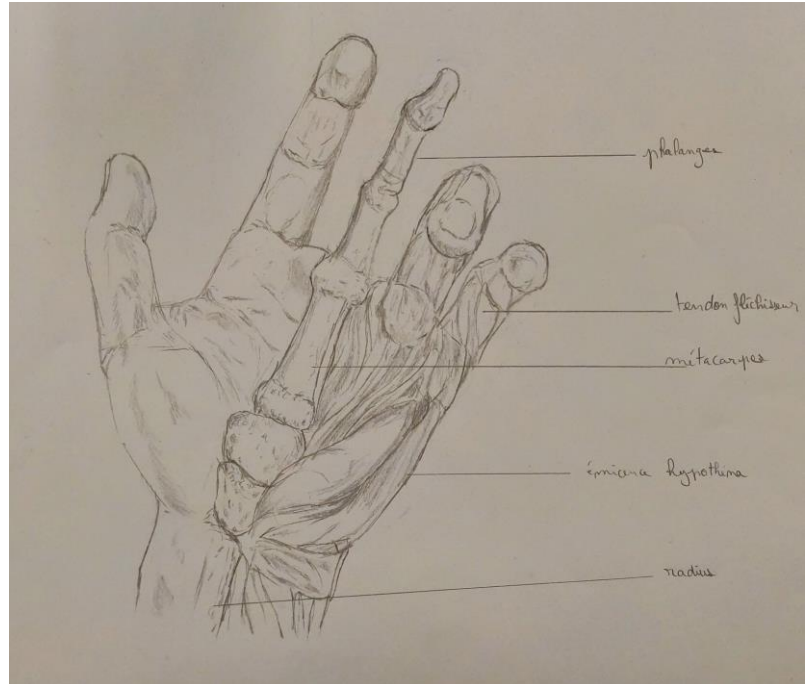

ARTWORK / Extrait des
travaux B1 & B2

Matière : **Anatomie** - 2022
YNOV CAMPUS BORDEAUX

Enseignement :

- ✓ D'une méthode de proportions (méthode cellulaire)
- ✓ De l'anatomie humaine (myologique & ostéologique)
- ✓ De l'anatomie comparée (sous axes externe, myo & ostéo)
- ✓ De la création d'hybride (créativité + cohérence anatomique dans la création de personnage)
- ✓ Du travail des ombres & lumières (par épacentres)
- ✓ De l'approche du modèle vivant
- ✓ Du travail de la texture
- ✓ Du processus de réalisation d'une œuvre graphique de A à Z
- ✓ D'une méthode d'auto-correction et d'observation critique

Proportions, ombres & lumières,
textures, anatomie humaine
& animale ... etc

Création d'un hybride avec étude anatomique
vue générale / "Chibi Lézard"

Chibi Lézard ou "Chibi Lézard", est un hybride composé d'une tête de lézard et d'une queue de dragon, d'ailes de chauve-souris, et d'un corps de suricote.

C'est une créature à préférence majoritairement nocturne en fonction de sa taille et les ailes lui servent pour voler et pour grimper.

Chibi Lézard B2 110

Structure myologique

Chibi

recherche

Muscle

Anatomie humaine

Le 'Krocoel' est un hybride possédant une tête avec des bois de cerf, des ailes de chauve-souris ainsi qu'un corps et une queue d'écureuil.
D'aspect extérieur sa peau est recouverte de poils sauf ses ailes qui sont juste une membrane de peau et ses bois qui sont recouverts de velours comme ceux des cerfs.