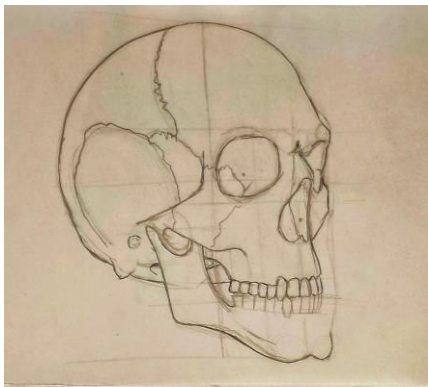

ARTWORK / Extrait des
travaux B1 & B2

Matière : **Anatomie** - 2022
YNOV CAMPUS BORDEAUX

Enseignement :

- ✓ D'une méthode de proportions (méthode cellulaire)
- ✓ De l'anatomie humaine (myologique & ostéologique)
- ✓ De l'anatomie comparée (sous axes externe, myo & ostéo)
- ✓ De la création d'hybride (créativité + cohérence anatomique dans la création de personnage)
- ✓ Du travail des ombres & lumières (par épacentres)
- ✓ De l'approche du modèle vivant
- ✓ Du travail de la texture
- ✓ Du processus de réalisation d'une œuvre graphique de A à Z
- ✓ D'une méthode d'auto-correction et d'observation critique

Proportions, ombres & lumières,
textures, anatomie humaine
& animale ... etc

Création d'un hybride avec étude anatomique
vue générale / "Chibi Lézard"

Chibi Lézard ou "Chibi Lézard", est un hybride composé d'une tête de lézard et d'une queue de dragon, d'ailes de chauve-souris, et d'un corps de suricote.

C'est une créature à préférence majoritairement nocturne en fonction de sa taille et les ailes lui servent pour voler et pour grimper.

Chibi Lézard B2 110

Structure myologique

Chibi

recherche

Muscle

Anatomie humaine

Le 'Krocoel' est un hybride possédant une tête avec des bois de cerf, des ailes de chauve-souris ainsi qu'un corps et une queue d'écureuil.
D'aspect extérieur sa peau est recouverte de poils sauf ses ailes qui sont juste une membrane de peau et ses bois qui sont recouverts de velours comme ceux des cerfs.