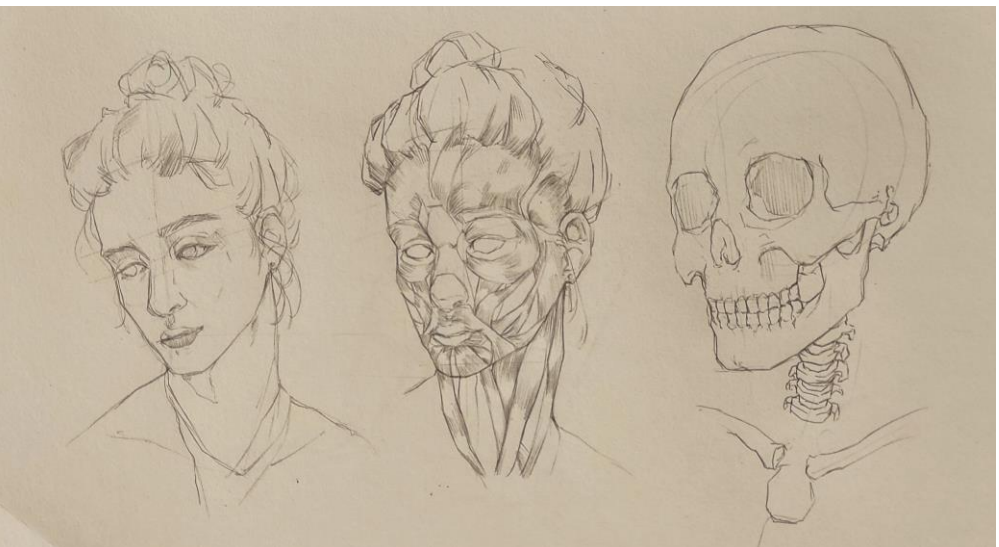

ARTWORK / Extrait des
travaux B1 & B2

Matière : **Anatomie** - 2022
YNOV CAMPUS BORDEAUX

Enseignement :

- ✓ D'une méthode de proportions (méthode cellulaire)
- ✓ De l'anatomie humaine (myologique & ostéologique)
- ✓ De l'anatomie comparée (sous axes externe, myo & ostéo)
- ✓ De la création d'hybride (créativité + cohérence anatomique dans la création de personnage)
- ✓ Du travail des ombres & lumières (par épacentres)
- ✓ De l'approche du modèle vivant
- ✓ Du travail de la texture
- ✓ Du processus de réalisation d'une œuvre graphique de A à Z
- ✓ D'une méthode d'auto-correction et d'observation critique

Proportions, ombres & lumières,
textures, anatomie humaine
& animale ... etc

Création d'un hybride avec étude anatomique
vue générale / "Chibi Lézard"

Chibi Lézard ou "Chibi Lézard", est un hybride composé d'une tête de lézard et d'une queue de dragon, d'ailes de chauve-souris, et d'un corps de suricote.

C'est une créature à préférence majoritairement nocturne en fonction de sa taille et les ailes lui servent pour voler et pour grimper.

Chibi Lézard B2 110

Structure myologique

Chibi

recherche

Muscle

Anatomie humaine

Le 'Krocoel' est un hybride possédant une tête avec des bois de cerf, des ailes de chauve-souris ainsi qu'un corps et une queue d'écureuil.
D'aspect extérieur sa peau est recouverte de poils sauf ses ailes qui sont juste une membrane de peau et ses bois qui sont recouverts de velours comme ceux des cerfs.