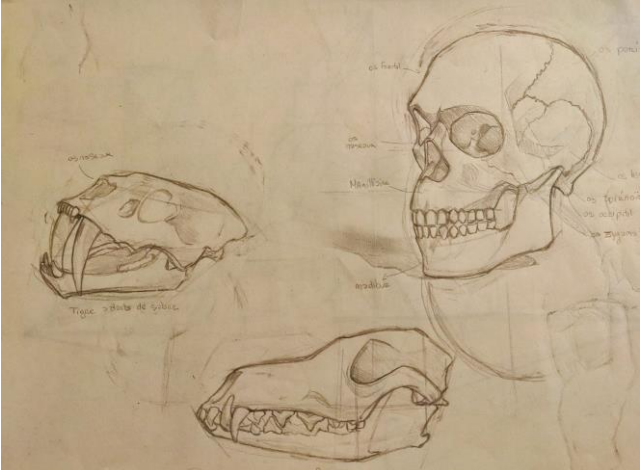

ARTWORK / Extrait des
travaux B1 & B2

Matière : **Anatomie** - 2022
YNOV CAMPUS BORDEAUX

Enseignement :

- ✓ D'une méthode de proportions (méthode cellulaire)
- ✓ De l'anatomie humaine (myologique & ostéologique)
- ✓ De l'anatomie comparée (sous axes externe, myo & ostéo)
- ✓ De la création d'hybride (créativité + cohérence anatomique dans la création de personnage)
- ✓ Du travail des ombres & lumières (par épacentres)
- ✓ De l'approche du modèle vivant
- ✓ Du travail de la texture
- ✓ Du processus de réalisation d'une œuvre graphique de A à Z
- ✓ D'une méthode d'auto-correction et d'observation critique

Proportions, ombres & lumières,
textures, anatomie humaine
& animale ... etc

Création d'un hybride avec étude anatomique
vue générale / "Chibi Lézard"

Chibi Lézard ou "Chibi Lézard", est un hybride composé d'une tête de lézard et d'une queue de dragon, d'ailes de chauve-souris, et d'un corps de suricote.

C'est une créature à préférence majoritairement nocturne en fonction de sa taille et les ailes lui servent pour voler et pour grimper.

Chibi Lézard B2 110

Structure myologique

Chibi

recherche

Muscle

Anatomie humaine

Le 'Krocoel' est un hybride possédant une tête avec des bois de cerf, des ailes de chauve-souris ainsi qu'un corps et une queue d'écureuil.
D'aspect extérieur sa peau est recouverte de poils sauf ses ailes qui sont juste une membrane de peau et ses bois qui sont recouverts de velours comme ceux des cerfs.