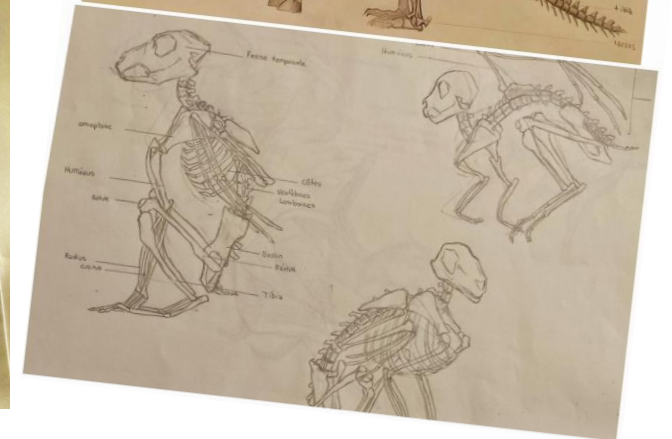

ARTWORK / Extrait des
travaux B1 & B2

Matière : **Anatomie** - 2022
YNOV CAMPUS BORDEAUX

Enseignement :

- ✓ D'une méthode de proportions (méthode cellulaire)
- ✓ De l'anatomie humaine (myologique & ostéologique)
- ✓ De l'anatomie comparée (sous axes externe, myo & ostéo)
- ✓ De la création d'hybride (créativité + cohérence anatomique dans la création de personnage)
- ✓ Du travail des ombres & lumières (par épacentres)
- ✓ De l'approche du modèle vivant
- ✓ Du travail de la texture
- ✓ Du processus de réalisation d'une œuvre graphique de A à Z
- ✓ D'une méthode d'auto-correction et d'observation critique

Proportions, ombres & lumières,
textures, anatomie humaine
& animale ... etc

Création d'un hybride avec étude anatomique
vue générale / "Chibi Lézard"

Chibi Lézard ou "Chibi Lézard", est un hybride composé d'une tête de lézard et d'une queue de dragon, d'ailes de chauve-souris, et d'un corps de suricote.

C'est une créature à préférence majoritairement nocturne en fonction de sa taille et les ailes lui servent pour voler et pour grimper.

Chibi Lézard B2 110

Structure myologique

Chibi

recherche

Muscle

Anatomie humaine

Le 'Krocoel' est un hybride possédant une tête avec des bois de cerf, des ailes de chauve-souris ainsi qu'un corps et une queue d'écureuil.
D'aspect extérieur sa peau est recouverte de poils sauf ses ailes qui sont juste une membrane de peau et ses bois qui sont recouverts de velours comme ceux des cerfs.