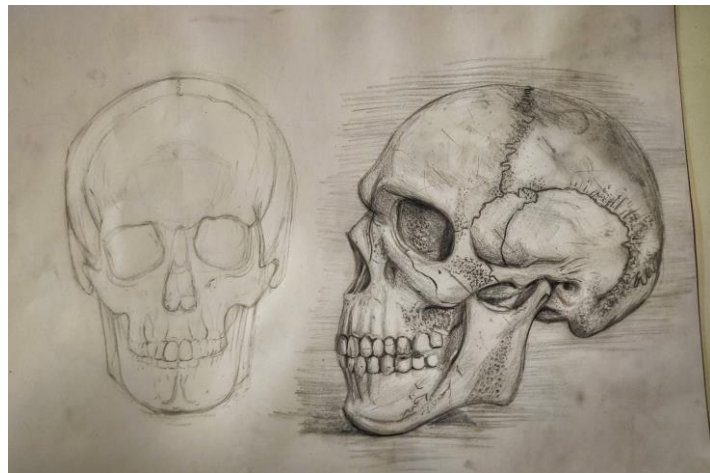

ARTWORK / Extrait des
travaux B1 & B2

Matière : **Anatomie** - 2022
YNOV CAMPUS BORDEAUX

Enseignement :

- ✓ D'une méthode de proportions (méthode cellulaire)
- ✓ De l'anatomie humaine (myologique & ostéologique)
- ✓ De l'anatomie comparée (sous axes externe, myo & ostéo)
- ✓ De la création d'hybride (créativité + cohérence anatomique dans la création de personnage)
- ✓ Du travail des ombres & lumières (par épacentres)
- ✓ De l'approche du modèle vivant
- ✓ Du travail de la texture
- ✓ Du processus de réalisation d'une œuvre graphique de A à Z
- ✓ D'une méthode d'auto-correction et d'observation critique

Proportions, ombres & lumières,
textures, anatomie humaine
& animale ... etc

Création d'un hybride avec étude anatomique
vue générale / "Chibi Lézard"

Chibi Lézard ou "Chibi Lézard", est un hybride composé d'une tête de lézard et d'une queue de dragon, d'ailes de chauve-souris, et d'un corps de suricote.

C'est une créature à préférence majoritairement nocturne en fonction de sa taille et les ailes lui servent pour voler et pour grimper.

Chibi Lézard B2 110

Structure myologique

Chibi

recherche

Muscle

Anatomie humaine

Le 'Krocoel' est un hybride possédant une tête avec des bois de cerf, des ailes de chauve-souris ainsi qu'un corps et une queue d'écureuil.
D'aspect extérieur sa peau est recouverte de poils sauf ses ailes qui sont juste une membrane de peau et ses bois qui sont recouverts de velours comme ceux des cerfs.