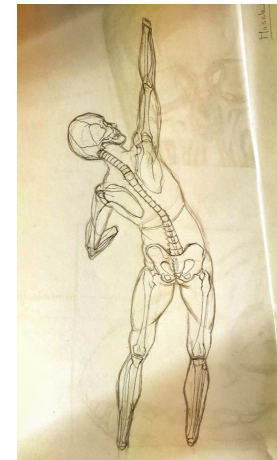

ARTWORK / Extrait des
travaux B1 & B2

Matière : **Anatomie** - 2022
YNOV CAMPUS BORDEAUX

Enseignement :

- ✓ D'une méthode de proportions (méthode cellulaire)
- ✓ De l'anatomie humaine (myologique & ostéologique)
- ✓ De l'anatomie comparée (sous axes externe, myo & ostéo)
- ✓ De la création d'hybride (créativité + cohérence anatomique dans la création de personnage)
- ✓ Du travail des ombres & lumières (par épacentres)
- ✓ De l'approche du modèle vivant
- ✓ Du travail de la texture
- ✓ Du processus de réalisation d'une œuvre graphique de A à Z
- ✓ D'une méthode d'auto-correction et d'observation critique

Proportions, ombres & lumières,
textures, anatomie humaine
& animale ... etc

Création d'un hybride avec étude anatomique
vue générale / "Chibi Lézard"

Chibi Lézard ou "Chibi Lézard", est un hybride composé d'une tête de lézard et d'une queue de dragon, d'ailes de chauve-souris, et d'un corps de suricote.

C'est une créature à préférence majoritairement nocturne en fonction de sa taille et les ailes lui servent pour voler et pour grimper.

Chibi Lézard B2 110

Structure myologique

Chibi

recherche

Muscle

Anatomie humaine

Le 'Krocoel' est un hybride possédant une tête avec des bois de cerf, des ailes de chauve-souris ainsi qu'un corps et une queue d'écureuil.
D'aspect extérieur sa peau est recouverte de poils sauf ses ailes qui sont juste une membrane de peau et ses bois qui sont recouverts de velours comme ceux des cerfs.