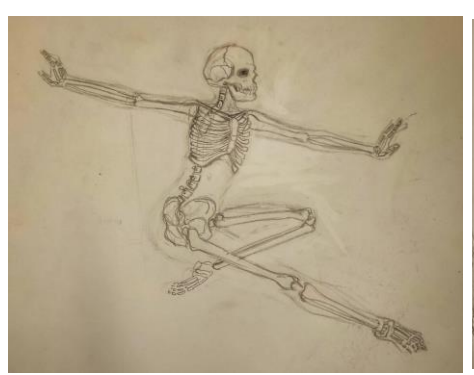

ARTWORK / Extrait des
travaux B1 & B2

Matière : **Anatomie** - 2022
YNOV CAMPUS BORDEAUX

Enseignement :

- ✓ D'une méthode de proportions (méthode cellulaire)
- ✓ De l'anatomie humaine (myologique & ostéologique)
- ✓ De l'anatomie comparée (sous axes externe, myo & ostéo)
- ✓ De la création d'hybride (créativité + cohérence anatomique dans la création de personnage)
- ✓ Du travail des ombres & lumières (par épacentres)
- ✓ De l'approche du modèle vivant
- ✓ Du travail de la texture
- ✓ Du processus de réalisation d'une œuvre graphique de A à Z
- ✓ D'une méthode d'auto-correction et d'observation critique

Proportions, ombres & lumières,
textures, anatomie humaine
& animale ... etc

Création d'un hybride avec étude anatomique
vue générale / "Chibi Lézard"

Chibi Lézard ou "Chibi Lézard", est un hybride composé d'une tête de lézard et d'une queue de dragon, d'ailes de chauve-souris, et d'un corps de suricote.

C'est une créature à préférence majoritairement nocturne en fonction de sa taille et les ailes lui servent pour voler et pour grimper.

Chibi Lézard B2 110

Structure myologique

Chibi

recherche

Muscle

Anatomie humaine

Le 'Krocoel' est un hybride possédant une tête avec des bois de cerf, des ailes de chauve-souris ainsi qu'un corps et une queue d'écureuil.
D'aspect extérieur sa peau est recouverte de poils sauf ses ailes qui sont juste une membrane de peau et ses bois qui sont recouverts de velours comme ceux des cerfs.