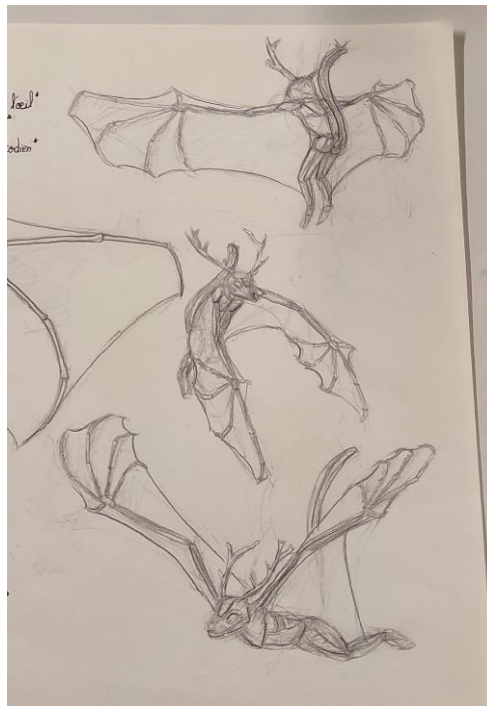

ARTWORK / Extrait des
travaux B1 & B2

Matière : **Anatomie** - 2022
YNOV CAMPUS BORDEAUX

Enseignement :

- ✓ D'une méthode de proportions (méthode cellulaire)
- ✓ De l'anatomie humaine (myologique & ostéologique)
- ✓ De l'anatomie comparée (sous axes externe, myo & ostéo)
- ✓ De la création d'hybride (créativité + cohérence anatomique dans la création de personnage)
- ✓ Du travail des ombres & lumières (par épacentres)
- ✓ De l'approche du modèle vivant
- ✓ Du travail de la texture
- ✓ Du processus de réalisation d'une œuvre graphique de A à Z
- ✓ D'une méthode d'auto-correction et d'observation critique

Proportions, ombres & lumières,
textures, anatomie humaine
& animale ... etc

Création d'un hybride avec étude anatomique
vue générale / "Chibi Lézard"

Chibi Lézard ou "Chibi Lézard", est un hybride composé d'une tête de lézard et d'une queue de dragon, d'ailes de chauve-souris, et d'un corps de suricote.

C'est une créature à préférence majoritairement nocturne en fonction de sa taille et les ailes lui servent pour voler et pour grimper.

Chibi Lézard B2 110

Structure myologique

Chibi

recherche

Muscle

Anatomie humaine

Le 'Krocoel' est un hybride possédant une tête avec des bois de cerf, des ailes de chauve-souris ainsi qu'un corps et une queue d'écureuil.
D'aspect extérieur sa peau est recouverte de poils sauf ses ailes qui sont juste une membrane de peau et ses bois qui sont recouverts de velours comme ceux des cerfs.