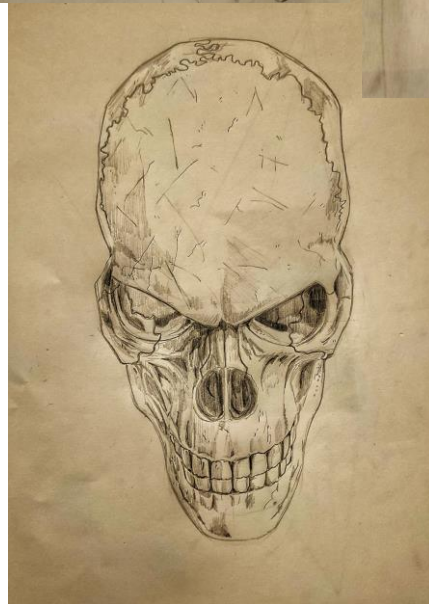

ARTWORK / Extrait des
travaux B1 & B2

Matière : **Anatomie** - 2022
YNOV CAMPUS BORDEAUX

Enseignement :

- ✓ D'une méthode de proportions (méthode cellulaire)
- ✓ De l'anatomie humaine (myologique & ostéologique)
- ✓ De l'anatomie comparée (sous axes externe, myo & ostéo)
- ✓ De la création d'hybride (créativité + cohérence anatomique dans la création de personnage)
- ✓ Du travail des ombres & lumières (par épacentres)
- ✓ De l'approche du modèle vivant
- ✓ Du travail de la texture
- ✓ Du processus de réalisation d'une œuvre graphique de A à Z
- ✓ D'une méthode d'auto-correction et d'observation critique

Proportions, ombres & lumières,
textures, anatomie humaine
& animale ... etc

Création d'un hybride avec étude anatomique
vue générale / "Chibi Lézard"

Chibi Lézard ou "Chibi Lézard", est un hybride composé d'une tête de lézard et d'une queue de dragon, d'ailes de chauve-souris, et d'un corps de suricote.

C'est une créature à préférence majoritairement nocturne en fonction de sa taille et les ailes lui servent pour voler et pour grimper.

Chibi Lézard B2 110

Structure myologique

Chibi

recherche

Muscle

Anatomie humaine

Le 'Krocoel' est un hybride possédant une tête avec des bois de cerf, des ailes de chauve-souris ainsi qu'un corps et une queue d'écureuil.
D'aspect extérieur sa peau est recouverte de poils sauf ses ailes qui sont juste une membrane de peau et ses bois qui sont recouverts de velours comme ceux des cerfs.