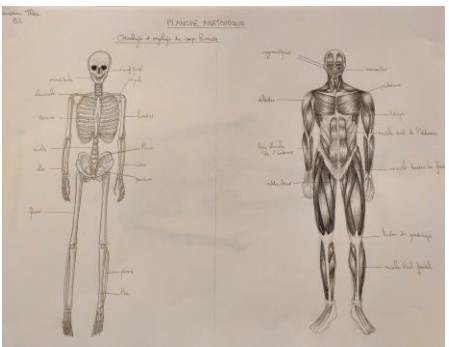

ARTWORK / Extrait des
travaux B1 & B2

Matière : **Anatomie** - 2022
YNOV CAMPUS BORDEAUX

Enseignement :

- ✓ D'une méthode de proportions (méthode cellulaire)
- ✓ De l'anatomie humaine (myologique & ostéologique)
- ✓ De l'anatomie comparée (sous axes externe, myo & ostéo)
- ✓ De la création d'hybride (créativité + cohérence anatomique dans la création de personnage)
- ✓ Du travail des ombres & lumières (par épacentres)
- ✓ De l'approche du modèle vivant
- ✓ Du travail de la texture
- ✓ Du processus de réalisation d'une œuvre graphique de A à Z
- ✓ D'une méthode d'auto-correction et d'observation critique

Proportions, ombres & lumières,
textures, anatomie humaine
& animale ... etc

Création d'un hybride avec étude anatomique
vue générale / "Chibi Lézard"

Chibi Lézard ou "Chibi Lézard", est un hybride composé d'une tête de lézard et d'une queue de dragon, d'ailes de chauve-souris, et d'un corps de suricote.

C'est une créature à préférence majoritairement nocturne en fonction de sa taille et les ailes lui servent pour voler et pour grimper.

Chibi Lézard B2 110

Structure myologique

Chibi

recherche

Muscle

Anatomie humaine

Le 'Krocoel' est un hybride possédant une tête avec des bois de cerf, des ailes de chauve-souris ainsi qu'un corps et une queue d'écureuil.
D'aspect extérieur sa peau est recouverte de poils sauf ses ailes qui sont juste une membrane de peau et ses bois qui sont recouverts de velours comme ceux des cerfs.