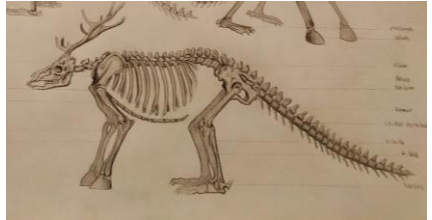

ARTWORK / Extrait des
travaux B1 & B2

Matière : **Anatomie** - 2022
YNOV CAMPUS BORDEAUX

Enseignement :

- ✓ D'une méthode de proportions (méthode cellulaire)
- ✓ De l'anatomie humaine (myologique & ostéologique)
- ✓ De l'anatomie comparée (sous axes externe, myo & ostéo)
- ✓ De la création d'hybride (créativité + cohérence anatomique dans la création de personnage)
- ✓ Du travail des ombres & lumières (par épacentres)
- ✓ De l'approche du modèle vivant
- ✓ Du travail de la texture
- ✓ Du processus de réalisation d'une œuvre graphique de A à Z
- ✓ D'une méthode d'auto-correction et d'observation critique

Proportions, ombres & lumières,
textures, anatomie humaine
& animale ... etc

Création d'un hybride avec étude anatomique
vue générale / "Chibi Lézard"

Chibi Lézard ou "Chibi Lézard", est un hybride composé d'une tête de lézard et d'une queue de dragon, d'ailes de chauve-souris, et d'un corps de suricote.

C'est une créature à préférence majoritairement nocturne en fonction de sa taille et les ailes lui servent pour voler et pour grimper.

Chibi Lézard B2 110

Structure myologique

Chibi

recherche

Muscle

Anatomie humaine

Le 'Krocoel' est un hybride possédant une tête avec des bois de cerf, des ailes de chauve-souris ainsi qu'un corps et une queue d'écureuil.
D'aspect extérieur sa peau est recouverte de poils sauf ses ailes qui sont juste une membrane de peau et ses bois qui sont recouverts de velours comme ceux des cerfs.