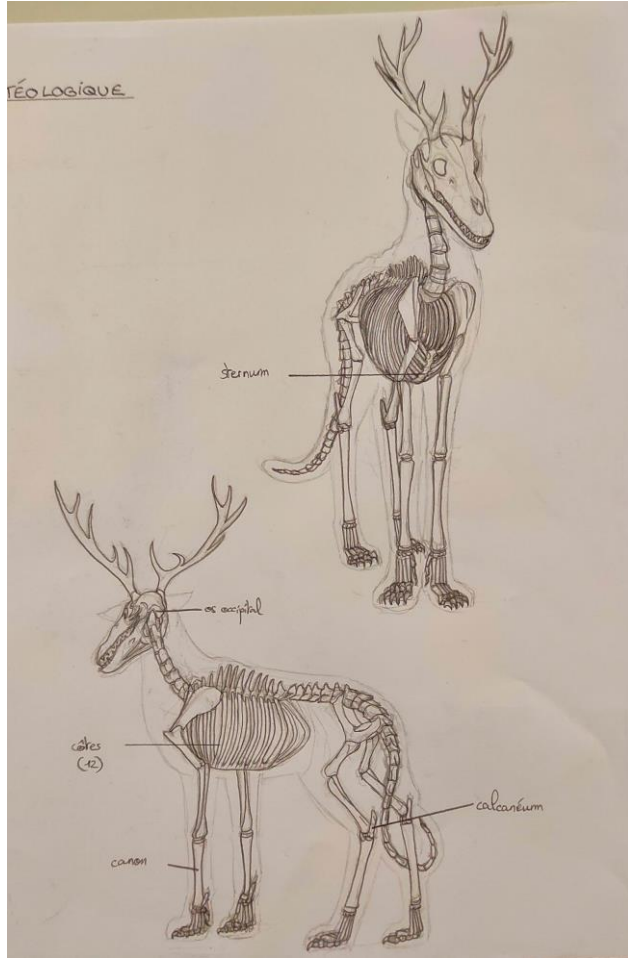

ARTWORK / Extrait des
travaux B1 & B2

Matière : **Anatomie** - 2022
YNOV CAMPUS BORDEAUX

Enseignement :

- ✓ D'une méthode de proportions (méthode cellulaire)
- ✓ De l'anatomie humaine (myologique & ostéologique)
- ✓ De l'anatomie comparée (sous axes externe, myo & ostéo)
- ✓ De la création d'hybride (créativité + cohérence anatomique dans la création de personnage)
- ✓ Du travail des ombres & lumières (par épacentres)
- ✓ De l'approche du modèle vivant
- ✓ Du travail de la texture
- ✓ Du processus de réalisation d'une œuvre graphique de A à Z
- ✓ D'une méthode d'auto-correction et d'observation critique

Proportions, ombres & lumières,
textures, anatomie humaine
& animale ... etc

Création d'un hybride avec étude anatomique
vue générale / "Chibi Lézard"

Chibi Lézard ou "Chibi Lézard", est un hybride composé d'une tête de lézard et d'une queue de dragon, d'ailes de chauve-souris, et d'un corps de suricote.

C'est une créature à préférence majoritairement nocturne en fonction de sa taille et les ailes lui servent pour voler et pour grimper.

Chibi Lézard B2 110

Structure myologique

Chibi

recherche

Muscle

Anatomie humaine

Le 'Krocoel' est un hybride possédant une tête avec des bois de cerf, des ailes de chauve-souris ainsi qu'un corps et une queue d'écureuil.
D'aspect extérieur sa peau est recouverte de poils sauf ses ailes qui sont juste une membrane de peau et ses bois qui sont recouverts de velours comme ceux des cerfs.