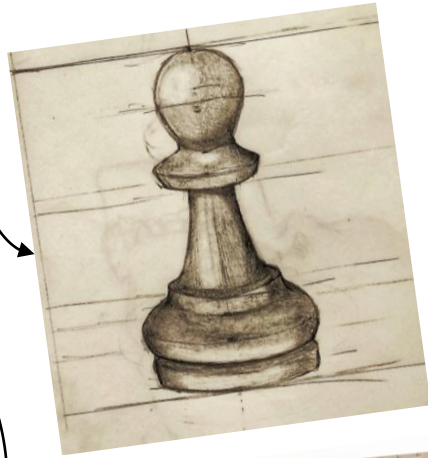

ARTWORK / Extrait des
travaux B1 & B2

Matière : **Anatomie** - 2022
YNOV CAMPUS BORDEAUX

Enseignement :

- ✓ D'une méthode de proportions (méthode cellulaire)
- ✓ De l'anatomie humaine (myologique & ostéologique)
- ✓ De l'anatomie comparée (sous axes externe, myo & ostéo)
- ✓ De la création d'hybride (créativité + cohérence anatomique dans la création de personnage)
- ✓ Du travail des ombres & lumières (par épacentres)
- ✓ De l'approche du modèle vivant
- ✓ Du travail de la texture
- ✓ Du processus de réalisation d'une œuvre graphique de A à Z
- ✓ D'une méthode d'auto-correction et d'observation critique

Proportions, ombres & lumières,
textures, anatomie humaine
& animale ... etc

Création d'un hybride avec étude anatomique
vue générale / "Chibi Lézard"

Chibi Lézard ou "Chibi Lézard", est un hybride composé d'une tête de lézard et d'une queue de dragon, d'ailes de chauve-souris, et d'un corps de suricote.

C'est une créature à préférence majoritairement nocturne en fonction de sa taille et les ailes lui servent pour voler et pour grimper.

Chibi Lézard B2 110

Structure myologique

Chibi

recherche

Muscle

Anatomie humaine

Le 'Krocoel' est un hybride possédant une tête avec des bois de cerf, des ailes de chauve-souris ainsi qu'un corps et une queue d'écureuil.
D'aspect extérieur sa peau est recouverte de poils sauf ses ailes qui sont juste une membrane de peau et ses bois qui sont recouverts de velours comme ceux des cerfs.