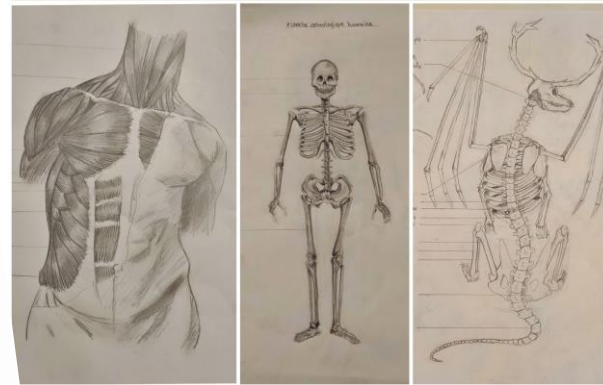

ARTWORK / Extrait des
travaux B1 & B2

Matière : **Anatomie** - 2022
YNOV CAMPUS BORDEAUX

Enseignement :

- ✓ D'une méthode de proportions (méthode cellulaire)
- ✓ De l'anatomie humaine (myologique & ostéologique)
- ✓ De l'anatomie comparée (sous axes externe, myo & ostéo)
- ✓ De la création d'hybride (créativité + cohérence anatomique dans la création de personnage)
- ✓ Du travail des ombres & lumières (par épacentres)
- ✓ De l'approche du modèle vivant
- ✓ Du travail de la texture
- ✓ Du processus de réalisation d'une œuvre graphique de A à Z
- ✓ D'une méthode d'auto-correction et d'observation critique

Proportions, ombres & lumières,
textures, anatomie humaine
& animale ... etc

Création d'un hybride avec étude anatomique
vue générale / "Chibi Lézard"

Chibi Lézard ou "Chibi Lézard", est un hybride composé d'une tête de lézard et d'une queue de dragon, d'ailes de chauve-souris, et d'un corps de suricote.

C'est une créature à préférence majoritairement nocturne en fonction de sa taille et les ailes lui servent pour voler et pour grimper.

Chibi Lézard B2 110

Structure myologique

Chibi

recherche

Muscle

Anatomie humaine

Le 'Krocoel' est un hybride possédant une tête avec des bois de cerf, des ailes de chauve-souris ainsi qu'un corps et une queue d'écureuil.
D'aspect extérieur sa peau est recouverte de poils sauf ses ailes qui sont juste une membrane de peau et ses bois qui sont recouverts de velours comme ceux des cerfs.