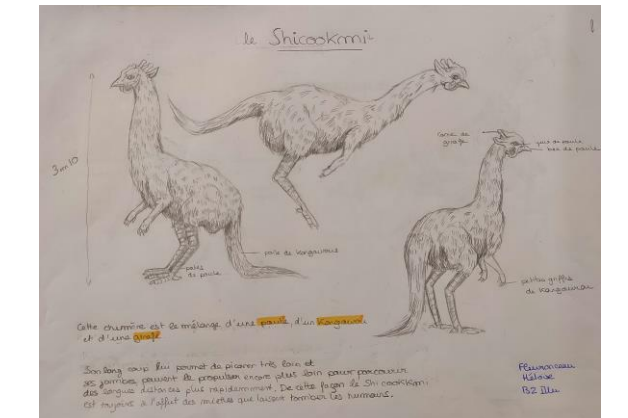

ARTWORK / Extrait des
travaux B1 & B2

Matière : **Anatomie** - 2022
YNOV CAMPUS BORDEAUX

Enseignement :

- ✓ D'une méthode de proportions (méthode cellulaire)
- ✓ De l'anatomie humaine (myologique & ostéologique)
- ✓ De l'anatomie comparée (sous axes externe, myo & ostéo)
- ✓ De la création d'hybride (créativité + cohérence anatomique dans la création de personnage)
- ✓ Du travail des ombres & lumières (par épacentres)
- ✓ De l'approche du modèle vivant
- ✓ Du travail de la texture
- ✓ Du processus de réalisation d'une œuvre graphique de A à Z
- ✓ D'une méthode d'auto-correction et d'observation critique

Proportions, ombres & lumières,
textures, anatomie humaine
& animale ... etc

Création d'un hybride avec étude anatomique
vue générale / "Chibi Lézard"

Chibi Lézard ou "Chibi Lézard", est un hybride composé d'une tête de lézard et d'une queue de dragon, d'ailes de chauve-souris, et d'un corps de suricote.

C'est une créature à préférence majoritairement nocturne en fonction de sa taille et les ailes lui servent pour voler et pour grimper.

Chibi Lézard B2 110

Structure myologique

Chibi

recherche

Muscle

Anatomie humaine

Le 'Krocoel' est un hybride possédant une tête avec des bois de cerf, des ailes de chauve-souris ainsi qu'un corps et une queue d'écureuil.
D'aspect extérieur sa peau est recouverte de poils sauf ses ailes qui sont juste une membrane de peau et ses bois qui sont recouverts de velours comme ceux des cerfs.