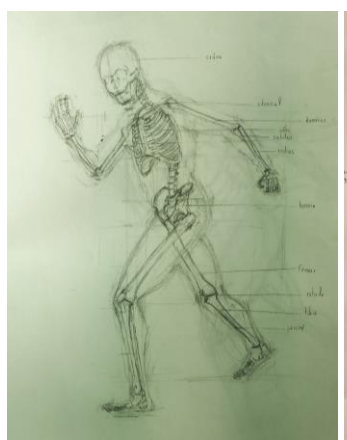

ARTWORK / Extrait des
travaux B1 & B2

Matière : **Anatomie** - 2022
YNOV CAMPUS BORDEAUX

Enseignement :

- ✓ D'une méthode de proportions (méthode cellulaire)
- ✓ De l'anatomie humaine (myologique & ostéologique)
- ✓ De l'anatomie comparée (sous axes externe, myo & ostéo)
- ✓ De la création d'hybride (créativité + cohérence anatomique dans la création de personnage)
- ✓ Du travail des ombres & lumières (par épacentres)
- ✓ De l'approche du modèle vivant
- ✓ Du travail de la texture
- ✓ Du processus de réalisation d'une œuvre graphique de A à Z
- ✓ D'une méthode d'auto-correction et d'observation critique

Proportions, ombres & lumières,
textures, anatomie humaine
& animale ... etc

Création d'un hybride avec étude anatomique
vue générale / "Chibi Lézard"

Chibi Lézard ou "Chibi Lézard", est un hybride composé d'une tête de lézard et d'une queue de dragon, d'ailes de chauve-souris, et d'un corps de suricote.

C'est une créature à préférence majoritairement nocturne en fonction de sa taille et les ailes lui servent pour voler et pour grimper.

Chibi Lézard B2 110

Structure myologique

Chibi

recherche

Muscle

Anatomie humaine

Le 'Krocoel' est un hybride possédant une tête avec des bois de cerf, des ailes de chauve-souris ainsi qu'un corps et une queue d'écureuil.
D'aspect extérieur sa peau est recouverte de poils sauf ses ailes qui sont juste une membrane de peau et ses bois qui sont recouverts de velours comme ceux des cerfs.