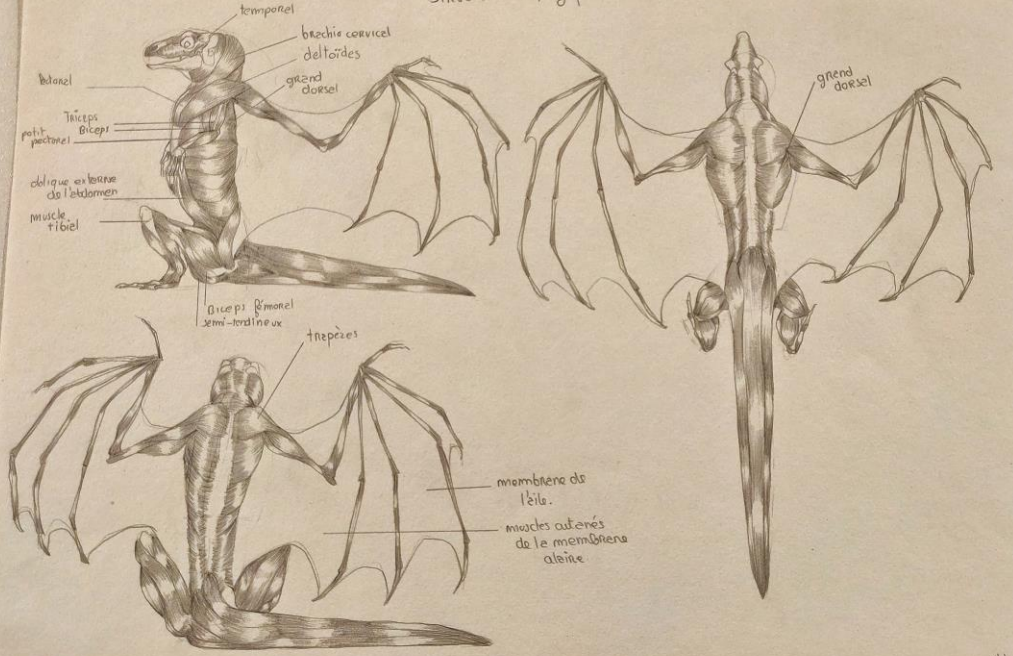

ARTWORK / Extrait des
travaux B1 & B2

Matière : **Anatomie** - 2022
YNOV CAMPUS BORDEAUX

Enseignement :

- ✓ D'une méthode de proportions (méthode cellulaire)
- ✓ De l'anatomie humaine (myologique & ostéologique)
- ✓ De l'anatomie comparée (sous axes externe, myo & ostéo)
- ✓ De la création d'hybride (créativité + cohérence anatomique dans la création de personnage)
- ✓ Du travail des ombres & lumières (par épacentres)
- ✓ De l'approche du modèle vivant
- ✓ Du travail de la texture
- ✓ Du processus de réalisation d'une œuvre graphique de A à Z
- ✓ D'une méthode d'auto-correction et d'observation critique

Proportions, ombres & lumières,
textures, anatomie humaine
& animale ... etc

Création d'un hybride avec étude anatomique
vue générale / "Chibi Lézard"

Chibi Lézard ou "Chibi Lézard", est un hybride composé d'une tête de lézard et d'une queue de dragon, d'ailes de chauve-souris, et d'un corps de suricote.

C'est une créature à préférence majoritairement nocturne en fonction de sa taille et les ailes lui servent pour voler et pour grimper.

Chibi Lézard B2 110

Structure myologique

Chibi

recherche

Muscle

Anatomie humaine

Le 'Krocoel' est un hybride possédant une tête avec des bois de cerf, des ailes de chauve-souris ainsi qu'un corps et une queue d'écureuil.
D'aspect extérieur sa peau est recouverte de poils sauf ses ailes qui sont juste une membrane de peau et ses bois qui sont recouverts de velours comme ceux des cerfs.