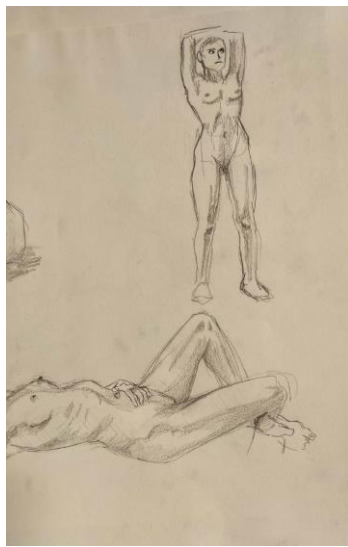

ARTWORK / Extrait des
travaux B1 & B2

Matière : **Anatomie** - 2022
YNOV CAMPUS BORDEAUX

Enseignement :

- ✓ D'une méthode de proportions (méthode cellulaire)
- ✓ De l'anatomie humaine (myologique & ostéologique)
- ✓ De l'anatomie comparée (sous axes externe, myo & ostéo)
- ✓ De la création d'hybride (créativité + cohérence anatomique dans la création de personnage)
- ✓ Du travail des ombres & lumières (par épacentres)
- ✓ De l'approche du modèle vivant
- ✓ Du travail de la texture
- ✓ Du processus de réalisation d'une œuvre graphique de A à Z
- ✓ D'une méthode d'auto-correction et d'observation critique

Proportions, ombres & lumières,
textures, anatomie humaine
& animale ... etc

Création d'un hybride avec étude anatomique
vue générale / "Chibi Lézard"

Chibi Lézard ou "Chibi Lézard", est un hybride composé d'une tête de lézard et d'une queue de dragon, d'ailes de chauve-souris, et d'un corps de suricote.

C'est une créature à préférence majoritairement nocturne en fonction de sa taille et les ailes lui servent pour voler et pour grimper.

Chibi Lézard B2 110

Structure myologique

Chibi

recherche

Muscle

Anatomie humaine

Le 'Krocoel' est un hybride possédant une tête avec des bois de cerf, des ailes de chauve-souris ainsi qu'un corps et une queue d'écureuil.
D'aspect extérieur sa peau est recouverte de poils sauf ses ailes qui sont juste une membrane de peau et ses bois qui sont recouverts de velours comme ceux des cerfs.