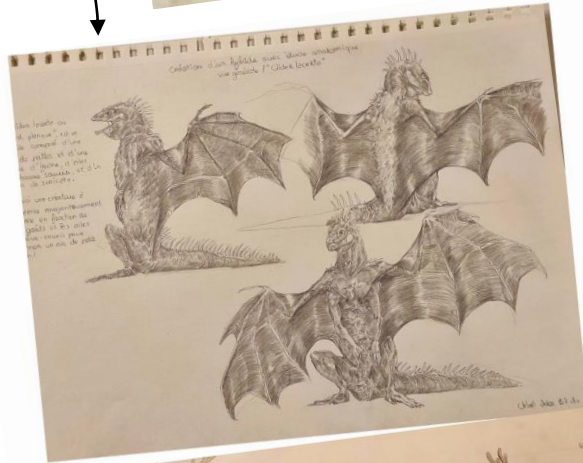

ARTWORK / Extrait des
travaux B1 & B2

Matière : **Anatomie** - 2022
YNOV CAMPUS BORDEAUX

Enseignement :

- ✓ D'une méthode de proportions (méthode cellulaire)
- ✓ De l'anatomie humaine (myologique & ostéologique)
- ✓ De l'anatomie comparée (sous axes externe, myo & ostéo)
- ✓ De la création d'hybride (créativité + cohérence anatomique dans la création de personnage)
- ✓ Du travail des ombres & lumières (par épacentres)
- ✓ De l'approche du modèle vivant
- ✓ Du travail de la texture
- ✓ Du processus de réalisation d'une œuvre graphique de A à Z
- ✓ D'une méthode d'auto-correction et d'observation critique

Proportions, ombres & lumières,
textures, anatomie humaine
& animale ... etc

Création d'un hybride avec étude anatomique
vue générale / "Chibi Lézard"

Chibi Lézard ou "Chibi Lézard", est un hybride composé d'une tête de lézard et d'une queue de dragon, d'ailes de chauve-souris, et d'un corps de suricote.

C'est une créature à préférence majoritairement nocturne en fonction de sa taille et les ailes lui servent pour voler et pour grimper.

Chibi Lézard B2 110

Structure myologique

Chibi

recherche

Muscle

Anatomie humaine

Le 'Krocoel' est un hybride possédant une tête avec des bois de cerf, des ailes de chauve-souris ainsi qu'un corps et une queue d'écureuil.
D'aspect extérieur sa peau est recouverte de poils sauf ses ailes qui sont juste une membrane de peau et ses bois qui sont recouverts de velours comme ceux des cerfs.