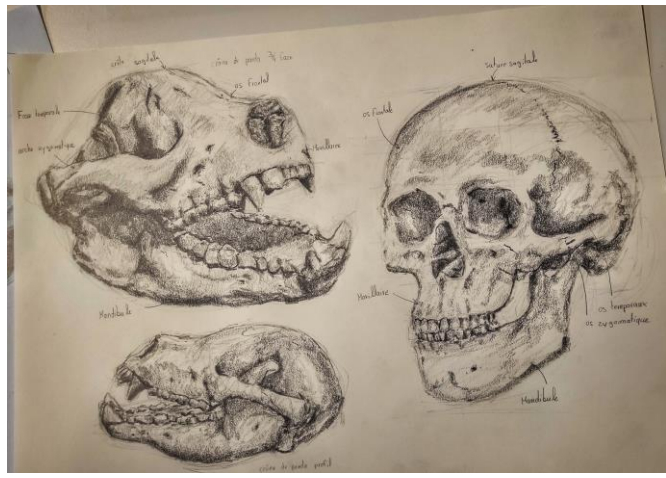

ARTWORK / Extrait des
travaux B1 & B2

Matière : **Anatomie** - 2022
YNOV CAMPUS BORDEAUX

Enseignement :

- ✓ D'une méthode de proportions (méthode cellulaire)
- ✓ De l'anatomie humaine (myologique & ostéologique)
- ✓ De l'anatomie comparée (sous axes externe, myo & ostéo)
- ✓ De la création d'hybride (créativité + cohérence anatomique dans la création de personnage)
- ✓ Du travail des ombres & lumières (par épacentres)
- ✓ De l'approche du modèle vivant
- ✓ Du travail de la texture
- ✓ Du processus de réalisation d'une œuvre graphique de A à Z
- ✓ D'une méthode d'auto-correction et d'observation critique

Proportions, ombres & lumières,
textures, anatomie humaine
& animale ... etc

Création d'un hybride avec étude anatomique
vue générale / "Chibi Lézard"

Chibi Lézard ou "Chibi Lézard", est un hybride composé d'une tête de lézard et d'une queue de dragon, d'ailes de chauve-souris, et d'un corps de suricote.

C'est une créature à préférence majoritairement nocturne en fonction de sa taille et les ailes lui servent pour voler et pour grimper.

Chibi Lézard B2 110

Structure myologique

Chibi

recherche

Muscle

Anatomie humaine

Le 'Krocoel' est un hybride possédant une tête avec des bois de cerf, des ailes de chauve-souris ainsi qu'un corps et une queue d'écureuil.
D'aspect extérieur sa peau est recouverte de poils sauf ses ailes qui sont juste une membrane de peau et ses bois qui sont recouverts de velours comme ceux des cerfs.