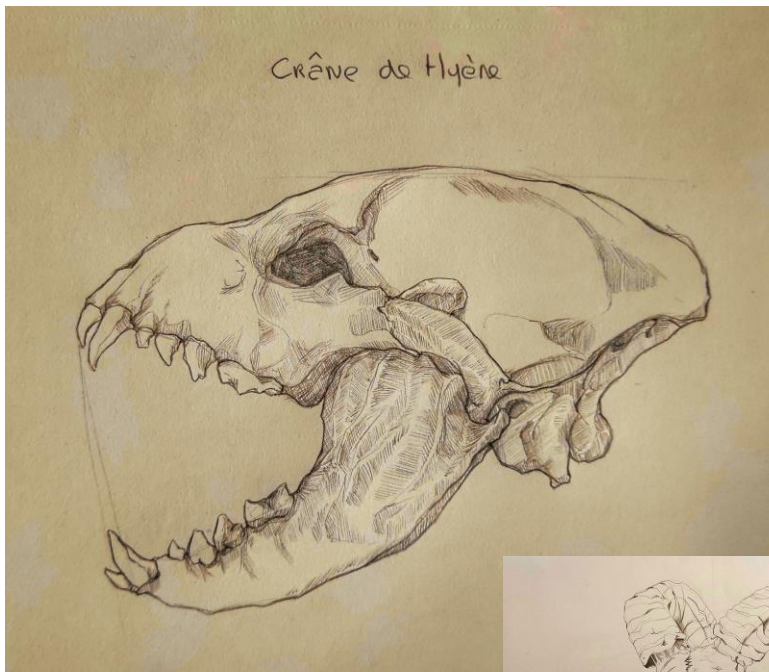

ARTWORK / Extrait des
travaux B1 & B2

Matière : **Anatomie** - 2022
YNOV CAMPUS BORDEAUX

Enseignement :

- ✓ D'une méthode de proportions (méthode cellulaire)
- ✓ De l'anatomie humaine (myologique & ostéologique)
- ✓ De l'anatomie comparée (sous axes externe, myo & ostéo)
- ✓ De la création d'hybride (créativité + cohérence anatomique dans la création de personnage)
- ✓ Du travail des ombres & lumières (par épacentres)
- ✓ De l'approche du modèle vivant
- ✓ Du travail de la texture
- ✓ Du processus de réalisation d'une œuvre graphique de A à Z
- ✓ D'une méthode d'auto-correction et d'observation critique

Proportions, ombres & lumières,
textures, anatomie humaine
& animale ... etc

Création d'un hybride avec étude anatomique
vue générale / "Chibi Lézard"

Chibi Lézard ou "Chibi Lézard", est un hybride composé d'une tête de lézard et d'une queue de dragon, d'ailes de chauve-souris, et d'un corps de suricote.

C'est une créature à préférence majoritairement nocturne en fonction de sa taille et les ailes lui servent pour voler et pour grimper.

Chibi Lézard B2 110

Structure myologique

Chibi

recherche

Muscle

Anatomie humaine

Le 'Krocoel' est un hybride possédant une tête avec des bois de cerf, des ailes de chauve-souris ainsi qu'un corps et une queue d'écureuil.
D'aspect extérieur sa peau est recouverte de poils sauf ses ailes qui sont juste une membrane de peau et ses bois qui sont recouverts de velours comme ceux des cerfs.