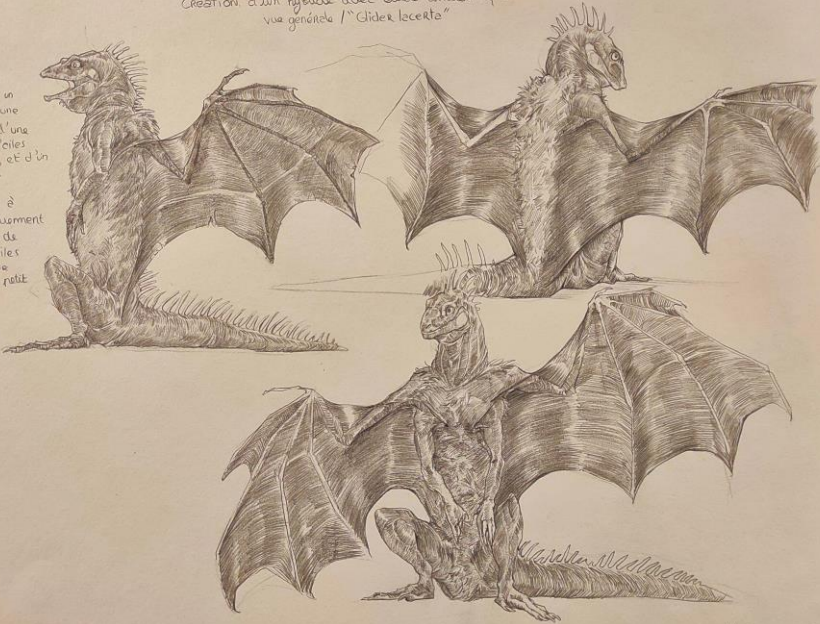

Proportions, ombres & lumières,
textures, anatomie humaine
& animale ... etc

Création d'un hybride avec étude anatomique
vue générale / "Chibi Lézard"

Chibi Lézard ou "Chibi Lézard", est un hybride composé d'une tête de lézard et d'une queue de dragon, d'ailes de chauve-souris, et d'un corps de suricote.

C'est une créature à préférence majoritairement nocturne en fonction de sa taille et les ailes lui servent pour voler et pour grimper.

Chibi Lézard B2 110

Structure myologique

Chibi

recherche

Muscle

Anatomie humaine

Le 'Krocoel' est un hybride possédant une tête avec des bois de cerf, des ailes de chauve-souris ainsi qu'un corps et une queue d'écureuil.
D'aspect extérieur sa peau est recouverte de poils sauf ses ailes qui sont juste une membrane de peau et ses bois qui sont recouverts de velours comme ceux des cerfs.