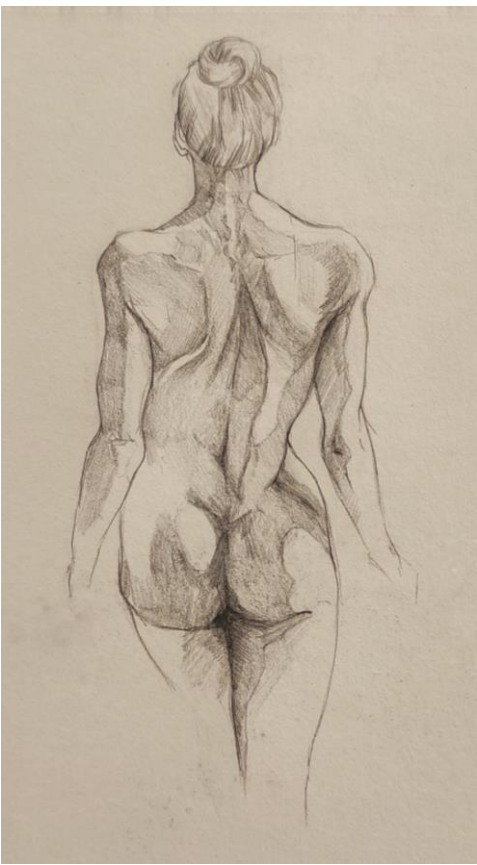

ARTWORK / Extrait des
travaux B1 & B2

Matière : **Anatomie** - 2022
YNOV CAMPUS BORDEAUX

Enseignement :

- ✓ D'une méthode de proportions (méthode cellulaire)
- ✓ De l'anatomie humaine (myologique & ostéologique)
- ✓ De l'anatomie comparée (sous axes externe, myo & ostéo)
- ✓ De la création d'hybride (créativité + cohérence anatomique dans la création de personnage)
- ✓ Du travail des ombres & lumières (par épacentres)
- ✓ De l'approche du modèle vivant
- ✓ Du travail de la texture
- ✓ Du processus de réalisation d'une œuvre graphique de A à Z
- ✓ D'une méthode d'auto-correction et d'observation critique

Proportions, ombres & lumières,
textures, anatomie humaine
& animale ... etc

Création d'un hybride avec étude anatomique
vue générale / "Chibi Lézard"

Chibi Lézard ou "Chibi Lézard", est un hybride composé d'une tête de lézard et d'une queue de dragon, d'ailes de chauve-souris, et d'un corps de suricote.

C'est une créature à préférence majoritairement nocturne en fonction de sa taille et les ailes lui servent pour voler et pour grimper.

Chibi Lézard B2 110

Structure myologique

Chibi

recherche

Muscle

Anatomie humaine

Le 'Krocoel' est un hybride possédant une tête avec des bois de cerf, des ailes de chauve-souris ainsi qu'un corps et une queue d'écureuil.
D'aspect extérieur sa peau est recouverte de poils sauf ses ailes qui sont juste une membrane de peau et ses bois qui sont recouverts de velours comme ceux des cerfs.