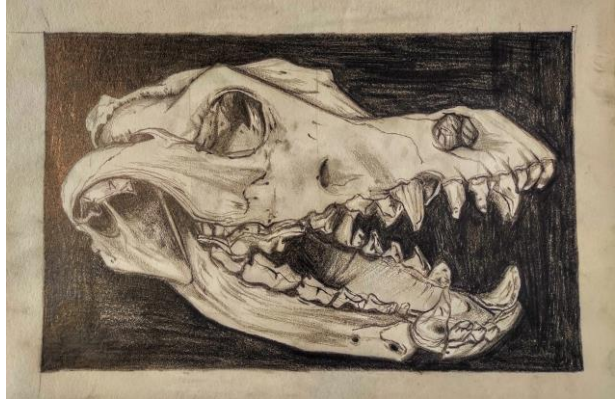

ARTWORK / Extrait des
travaux B1 & B2

Matière : **Anatomie** - 2022
YNOV CAMPUS BORDEAUX

Enseignement :

- ✓ D'une méthode de proportions (méthode cellulaire)
- ✓ De l'anatomie humaine (myologique & ostéologique)
- ✓ De l'anatomie comparée (sous axes externe, myo & ostéo)
- ✓ De la création d'hybride (créativité + cohérence anatomique dans la création de personnage)
- ✓ Du travail des ombres & lumières (par épacentres)
- ✓ De l'approche du modèle vivant
- ✓ Du travail de la texture
- ✓ Du processus de réalisation d'une œuvre graphique de A à Z
- ✓ D'une méthode d'auto-correction et d'observation critique

Proportions, ombres & lumières,
textures, anatomie humaine
& animale ... etc

Création d'un hybride avec étude anatomique
vue générale / "Chibi Lézard"

Chibi Lézard ou "Chibi Lézard", est un hybride composé d'une tête de lézard et d'une queue de dragon, d'ailes de chauve-souris, et d'un corps de suricote.

C'est une créature à préférence majoritairement nocturne en fonction de sa taille et les ailes lui servent pour voler et pour grimper.

Chibi Lézard B2 110

Structure myologique

Chibi

recherche

Muscle

Anatomie humaine

Le 'Krocoel' est un hybride possédant une tête avec des bois de cerf, des ailes de chauve-souris ainsi qu'un corps et une queue d'écureuil.
D'aspect extérieur sa peau est recouverte de poils sauf ses ailes qui sont juste une membrane de peau et ses bois qui sont recouverts de velours comme ceux des cerfs.