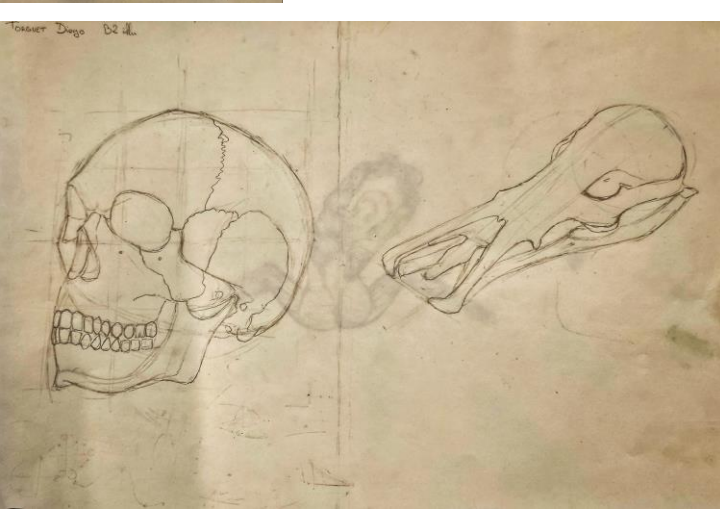

ARTWORK / Extrait des
travaux B1 & B2

Matière : **Anatomie** - 2022
YNOV CAMPUS BORDEAUX

Enseignement :

- ✓ D'une méthode de proportions (méthode cellulaire)
- ✓ De l'anatomie humaine (myologique & ostéologique)
- ✓ De l'anatomie comparée (sous axes externe, myo & ostéo)
- ✓ De la création d'hybride (créativité + cohérence anatomique dans la création de personnage)
- ✓ Du travail des ombres & lumières (par épacentres)
- ✓ De l'approche du modèle vivant
- ✓ Du travail de la texture
- ✓ Du processus de réalisation d'une œuvre graphique de A à Z
- ✓ D'une méthode d'auto-correction et d'observation critique

Proportions, ombres & lumières,
textures, anatomie humaine
& animale ... etc

Création d'un hybride avec étude anatomique
vue générale / "Chibi Lézard"

Chibi Lézard ou "Chibi Lézard", est un hybride composé d'une tête de lézard et d'une queue de dragon, d'ailes de chauve-souris, et d'un corps de suricote.

C'est une créature à préférence majoritairement nocturne en fonction de sa taille et les ailes lui servent pour voler et pour grimper.

Chibi Lézard B2 110

Structure myologique

Chibi

recherche

Muscle

Anatomie humaine

Le 'Krocoel' est un hybride possédant une tête avec des bois de cerf, des ailes de chauve-souris ainsi qu'un corps et une queue d'écureuil.
D'aspect extérieur sa peau est recouverte de poils sauf ses ailes qui sont juste une membrane de peau et ses bois qui sont recouverts de velours comme ceux des cerfs.