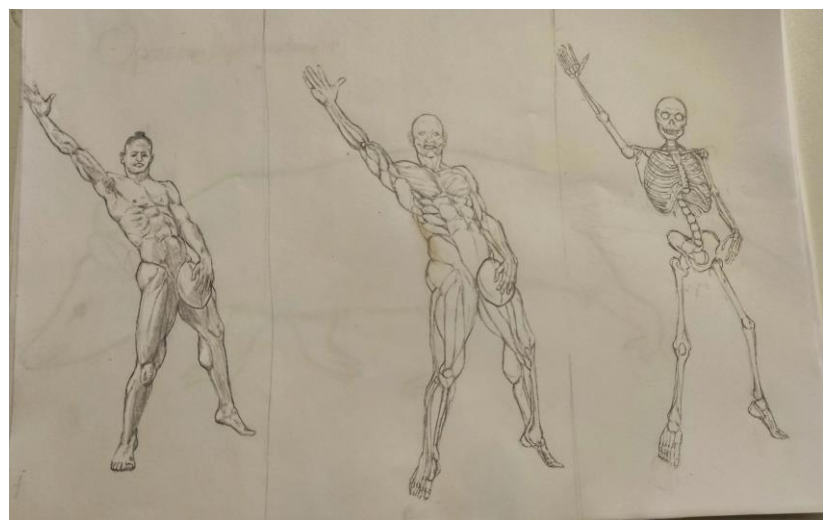

ARTWORK / Extrait des
travaux B1 & B2

Matière : **Anatomie** - 2022
YNOV CAMPUS BORDEAUX

Enseignement :

- ✓ D'une méthode de proportions (méthode cellulaire)
- ✓ De l'anatomie humaine (myologique & ostéologique)
- ✓ De l'anatomie comparée (sous axes externe, myo & ostéo)
- ✓ De la création d'hybride (créativité + cohérence anatomique dans la création de personnage)
- ✓ Du travail des ombres & lumières (par épacentres)
- ✓ De l'approche du modèle vivant
- ✓ Du travail de la texture
- ✓ Du processus de réalisation d'une œuvre graphique de A à Z
- ✓ D'une méthode d'auto-correction et d'observation critique

Proportions, ombres & lumières,
textures, anatomie humaine
& animale ... etc

Création d'un hybride avec étude anatomique
vue générale / "Chibi Lézard"

Chibi Lézard ou "Chibi Lézard", est un hybride composé d'une tête de lézard et d'une queue de dragon, d'ailes de chauve-souris, et d'un corps de suricote.

C'est une créature à préférence majoritairement nocturne en fonction de sa taille et les ailes lui servent pour voler et pour grimper.

Chibi Lézard B2 110

Structure myologique

Chibi

recherche

Muscle

Anatomie humaine

Le 'Krocoel' est un hybride possédant une tête avec des bois de cerf, des ailes de chauve-souris ainsi qu'un corps et une queue d'écureuil.
D'aspect extérieur sa peau est recouverte de poils sauf ses ailes qui sont juste une membrane de peau et ses bois qui sont recouverts de velours comme ceux des cerfs.