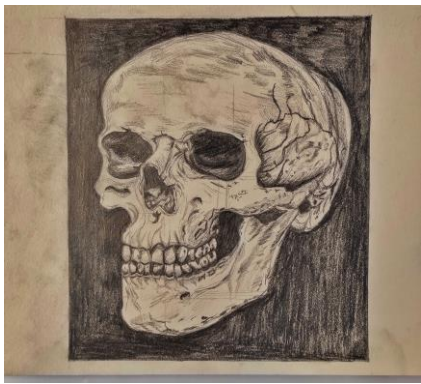

ARTWORK / Extrait des
travaux B1 & B2

Matière : **Anatomie** - 2022
YNOV CAMPUS BORDEAUX

Enseignement :

- ✓ D'une méthode de proportions (méthode cellulaire)
- ✓ De l'anatomie humaine (myologique & ostéologique)
- ✓ De l'anatomie comparée (sous axes externe, myo & ostéo)
- ✓ De la création d'hybride (créativité + cohérence anatomique dans la création de personnage)
- ✓ Du travail des ombres & lumières (par épacentres)
- ✓ De l'approche du modèle vivant
- ✓ Du travail de la texture
- ✓ Du processus de réalisation d'une œuvre graphique de A à Z
- ✓ D'une méthode d'auto-correction et d'observation critique

Proportions, ombres & lumières,
textures, anatomie humaine
& animale ... etc

Création d'un hybride avec étude anatomique
vue générale / "Chibi Lézard"

Chibi Lézard ou "Chibi Lézard", est un hybride composé d'une tête de lézard et d'une queue de dragon, d'ailes de chauve-souris, et d'un corps de suricote.

C'est une créature à préférence majoritairement nocturne en fonction de sa taille et les ailes lui servent pour voler et pour grimper.

Chibi Lézard B2 110

Structure myologique

Chibi

recherche

Muscle

Anatomie humaine

Le 'Krocoel' est un hybride possédant une tête avec des bois de cerf, des ailes de chauve-souris ainsi qu'un corps et une queue d'écureuil.
D'aspect extérieur sa peau est recouverte de poils sauf ses ailes qui sont juste une membrane de peau et ses bois qui sont recouverts de velours comme ceux des cerfs.