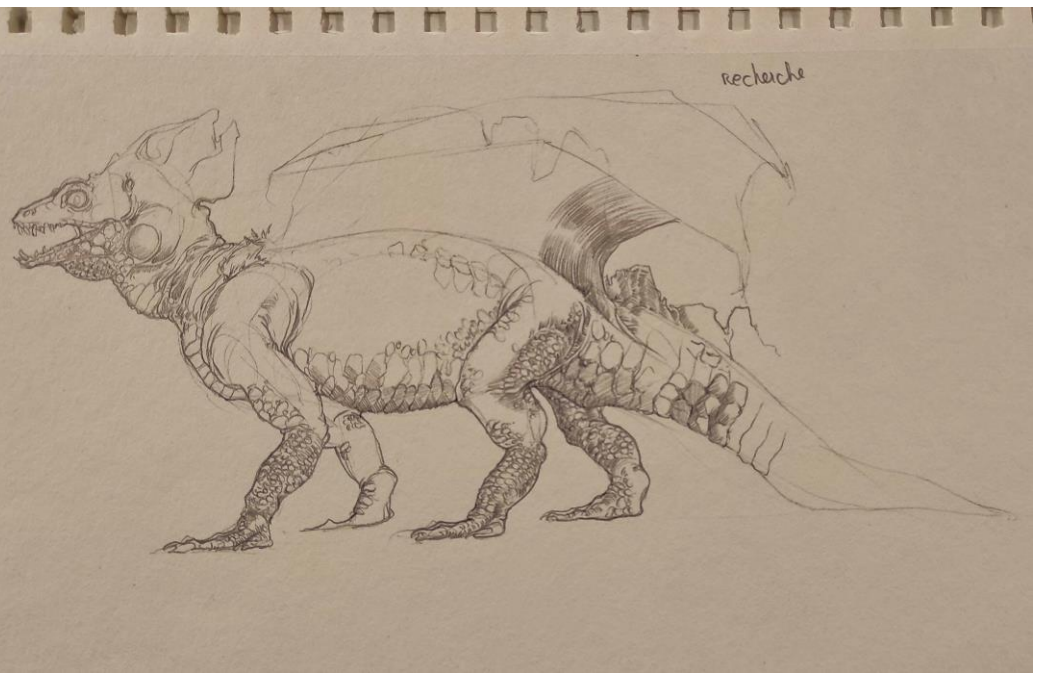

ARTWORK / Extrait des
travaux B1 & B2

Matière : **Anatomie** - 2022
YNOV CAMPUS BORDEAUX

Enseignement :

- ✓ D'une méthode de proportions (méthode cellulaire)
- ✓ De l'anatomie humaine (myologique & ostéologique)
- ✓ De l'anatomie comparée (sous axes externe, myo & ostéo)
- ✓ De la création d'hybride (créativité + cohérence anatomique dans la création de personnage)
- ✓ Du travail des ombres & lumières (par épacentres)
- ✓ De l'approche du modèle vivant
- ✓ Du travail de la texture
- ✓ Du processus de réalisation d'une œuvre graphique de A à Z
- ✓ D'une méthode d'auto-correction et d'observation critique

Proportions, ombres & lumières,
textures, anatomie humaine
& animale ... etc

Création d'un hybride avec étude anatomique
vue générale / "Chibi Lézard"

Chibi Lézard ou "Chibi Lézard", est un hybride composé d'une tête de lézard et d'une queue de dragon, d'ailes de chauve-souris, et d'un corps de suricote.

C'est une créature à préférence majoritairement nocturne en fonction de sa taille et les ailes lui servent pour voler et pour grimper.

Chibi Lézard B2 110

Structure myologique

Chibi

recherche

Muscle

Anatomie humaine

Le 'Krocoel' est un hybride possédant une tête avec des bois de cerf, des ailes de chauve-souris ainsi qu'un corps et une queue d'écureuil.
D'aspect extérieur sa peau est recouverte de poils sauf ses ailes qui sont juste une membrane de peau et ses bois qui sont recouverts de velours comme ceux des cerfs.