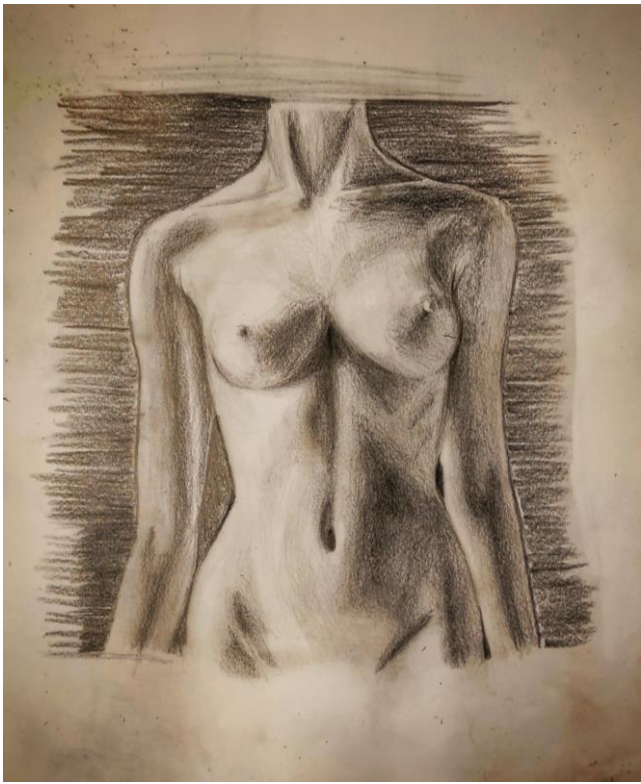

ARTWORK / Extrait des
travaux B1 & B2

Matière : **Anatomie** - 2022
YNOV CAMPUS BORDEAUX

Enseignement :

- ✓ D'une méthode de proportions (méthode cellulaire)
- ✓ De l'anatomie humaine (myologique & ostéologique)
- ✓ De l'anatomie comparée (sous axes externe, myo & ostéo)
- ✓ De la création d'hybride (créativité + cohérence anatomique dans la création de personnage)
- ✓ Du travail des ombres & lumières (par épacentres)
- ✓ De l'approche du modèle vivant
- ✓ Du travail de la texture
- ✓ Du processus de réalisation d'une œuvre graphique de A à Z
- ✓ D'une méthode d'auto-correction et d'observation critique

Proportions, ombres & lumières,
textures, anatomie humaine
& animale ... etc

Création d'un hybride avec étude anatomique
vue générale / "Chibi Lézard"

Chibi Lézard ou "Chibi Lézard", est un hybride composé d'une tête de lézard et d'une queue de dragon, d'ailes de chauve-souris, et d'un corps de suricote.

C'est une créature à préférence majoritairement nocturne en fonction de sa taille et les ailes lui servent pour voler et pour grimper.

Chibi Lézard B2 110

Structure myologique

Chibi

recherche

Muscle

Anatomie humaine

Le 'Krocoel' est un hybride possédant une tête avec des bois de cerf, des ailes de chauve-souris ainsi qu'un corps et une queue d'écureuil.
D'aspect extérieur sa peau est recouverte de poils sauf ses ailes qui sont juste une membrane de peau et ses bois qui sont recouverts de velours comme ceux des cerfs.