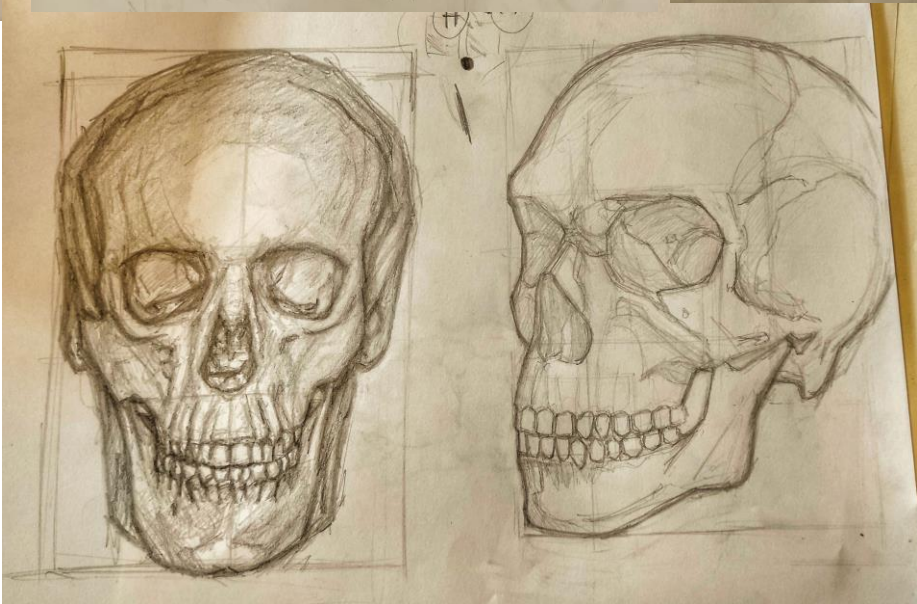

ARTWORK / Extrait des
travaux B1 & B2

Matière : **Anatomie** - 2022
YNOV CAMPUS BORDEAUX

Enseignement :

- ✓ D'une méthode de proportions (méthode cellulaire)
- ✓ De l'anatomie humaine (myologique & ostéologique)
- ✓ De l'anatomie comparée (sous axes externe, myo & ostéo)
- ✓ De la création d'hybride (créativité + cohérence anatomique dans la création de personnage)
- ✓ Du travail des ombres & lumières (par épacentres)
- ✓ De l'approche du modèle vivant
- ✓ Du travail de la texture
- ✓ Du processus de réalisation d'une œuvre graphique de A à Z
- ✓ D'une méthode d'auto-correction et d'observation critique

Proportions, ombres & lumières,
textures, anatomie humaine
& animale ... etc

Création d'un hybride avec étude anatomique
vue générale / "Chibi Lézard"

Chibi Lézard ou "Chibi Lézard", est un hybride composé d'une tête de lézard et d'une queue de dragon, d'ailes de chauve-souris, et d'un corps de suricote.

C'est une créature à préférence majoritairement nocturne en fonction de sa taille et les ailes lui servent pour voler et pour grimper.

Chibi Lézard B2 110

Structure myologique

Chibi

recherche

Muscle

Anatomie humaine

Le 'Krocoel' est un hybride possédant une tête avec des bois de cerf, des ailes de chauve-souris ainsi qu'un corps et une queue d'écureuil.
D'aspect extérieur sa peau est recouverte de poils sauf ses ailes qui sont juste une membrane de peau et ses bois qui sont recouverts de velours comme ceux des cerfs.