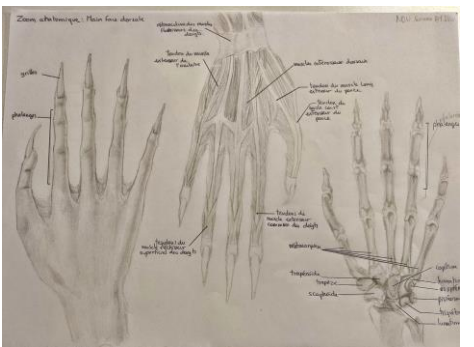

ARTWORK / Extrait des
travaux B1 & B2

Matière : **Anatomie** - 2022
YNOV CAMPUS BORDEAUX

Enseignement :

- ✓ D'une méthode de proportions (méthode cellulaire)
- ✓ De l'anatomie humaine (myologique & ostéologique)
- ✓ De l'anatomie comparée (sous axes externe, myo & ostéo)
- ✓ De la création d'hybride (créativité + cohérence anatomique dans la création de personnage)
- ✓ Du travail des ombres & lumières (par épacentres)
- ✓ De l'approche du modèle vivant
- ✓ Du travail de la texture
- ✓ Du processus de réalisation d'une œuvre graphique de A à Z
- ✓ D'une méthode d'auto-correction et d'observation critique

Proportions, ombres & lumières,
textures, anatomie humaine
& animale ... etc

Création d'un hybride avec étude anatomique
vue générale / "Chibi Lézard"

Chibi Lézard ou "Chibi Lézard", est un hybride composé d'une tête de lézard et d'une queue de dragon, d'ailes de chauve-souris, et d'un corps de suricote.

C'est une créature à préférence majoritairement nocturne en fonction de sa taille et les ailes lui servent pour voler et pour grimper.

Chibi Lézard B2 110

Structure myologique

Chibi

recherche

Muscle

Anatomie humaine

Le 'Krocoel' est un hybride possédant une tête avec des bois de cerf, des ailes de chauve-souris ainsi qu'un corps et une queue d'écureuil.
D'aspect extérieur sa peau est recouverte de poils sauf ses ailes qui sont juste une membrane de peau et ses bois qui sont recouverts de velours comme ceux des cerfs.