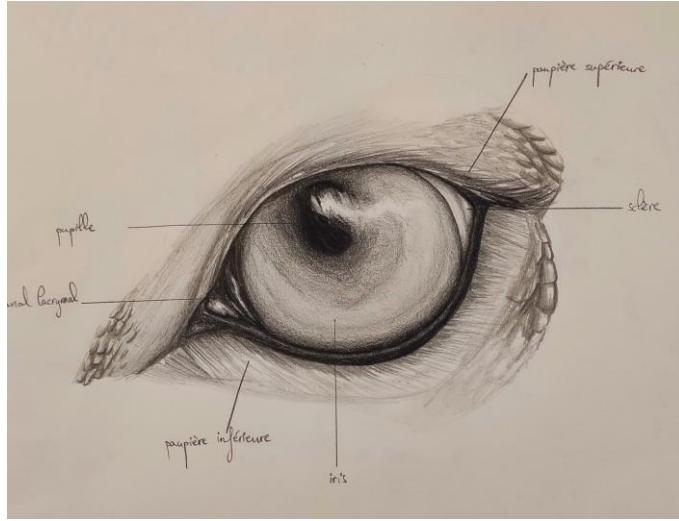

ARTWORK / Extrait des
travaux B1 & B2

Matière : **Anatomie** - 2022
YNOV CAMPUS BORDEAUX

Enseignement :

- ✓ D'une méthode de proportions (méthode cellulaire)
- ✓ De l'anatomie humaine (myologique & ostéologique)
- ✓ De l'anatomie comparée (sous axes externe, myo & ostéo)
- ✓ De la création d'hybride (créativité + cohérence anatomique dans la création de personnage)
- ✓ Du travail des ombres & lumières (par épacentres)
- ✓ De l'approche du modèle vivant
- ✓ Du travail de la texture
- ✓ Du processus de réalisation d'une œuvre graphique de A à Z
- ✓ D'une méthode d'auto-correction et d'observation critique

Proportions, ombres & lumières,
textures, anatomie humaine
& animale ... etc

Création d'un hybride avec étude anatomique
vue générale / "Chibi Lézard"

Chibi Lézard ou "Chibi Lézard", est un hybride composé d'une tête de lézard et d'une queue de dragon, d'ailes de chauve-souris, et d'un corps de suricote.

C'est une créature à préférence majoritairement nocturne en fonction de sa taille et les ailes lui servent pour voler et pour grimper.

Chibi Lézard B2 110

Structure myologique

Chibi

recherche

Muscle

Anatomie humaine

Le 'Krocoel' est un hybride possédant une tête avec des bois de cerf, des ailes de chauve-souris ainsi qu'un corps et une queue d'écureuil.
D'aspect extérieur sa peau est recouverte de poils sauf ses ailes qui sont juste une membrane de peau et ses bois qui sont recouverts de velours comme ceux des cerfs.