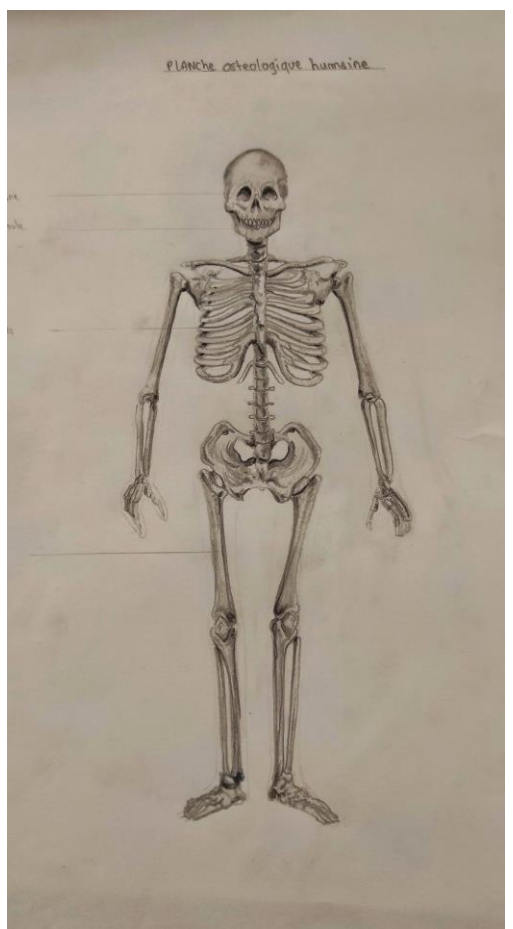

ARTWORK / Extrait des
travaux B1 & B2

Matière : **Anatomie** - 2022
YNOV CAMPUS BORDEAUX

Enseignement :

- ✓ D'une méthode de proportions (méthode cellulaire)
- ✓ De l'anatomie humaine (myologique & ostéologique)
- ✓ De l'anatomie comparée (sous axes externe, myo & ostéo)
- ✓ De la création d'hybride (créativité + cohérence anatomique dans la création de personnage)
- ✓ Du travail des ombres & lumières (par épacentres)
- ✓ De l'approche du modèle vivant
- ✓ Du travail de la texture
- ✓ Du processus de réalisation d'une œuvre graphique de A à Z
- ✓ D'une méthode d'auto-correction et d'observation critique

Proportions, ombres & lumières,
textures, anatomie humaine
& animale ... etc

Création d'un hybride avec étude anatomique
vue générale / "Chibi Lézard"

Chibi Lézard ou "Chibi Lézard", est un hybride composé d'une tête de lézard et d'une queue de dragon, d'ailes de chauve-souris, et d'un corps de suricote.

C'est une créature à préférence majoritairement nocturne en fonction de sa taille et les ailes lui servent pour voler et pour grimper.

Chibi Lézard B2 110

Structure myologique

Chibi

recherche

Muscle

Anatomie humaine

Le 'Krocoel' est un hybride possédant une tête avec des bois de cerf, des ailes de chauve-souris ainsi qu'un corps et une queue d'écureuil.
D'aspect extérieur sa peau est recouverte de poils sauf ses ailes qui sont juste une membrane de peau et ses bois qui sont recouverts de velours comme ceux des cerfs.