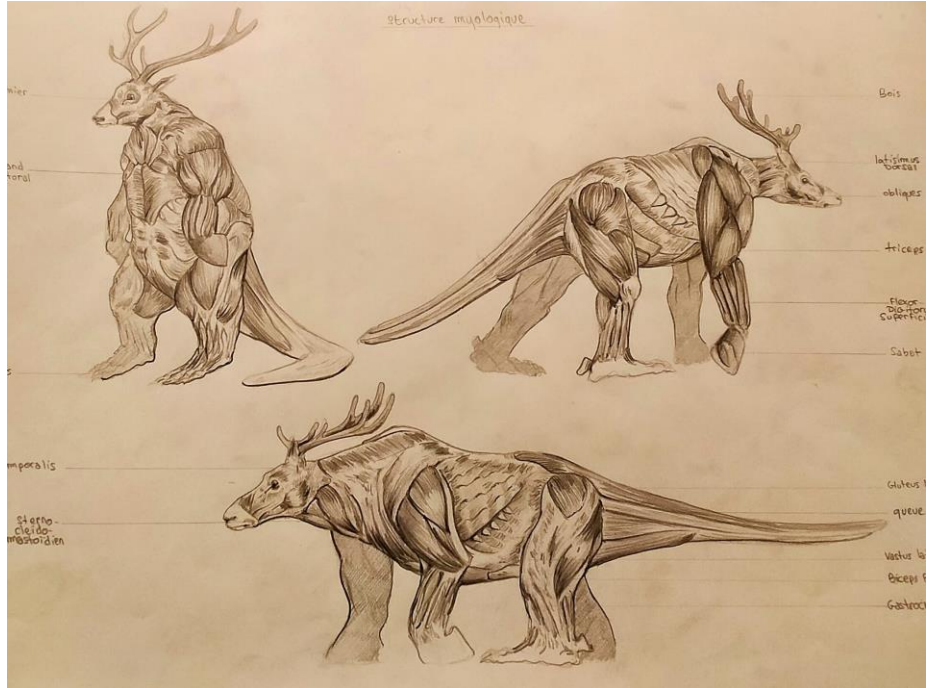

ARTWORK / Extrait des
travaux B1 & B2

Matière : **Anatomie** - 2022
YNOV CAMPUS BORDEAUX

Enseignement :

- ✓ D'une méthode de proportions (méthode cellulaire)
- ✓ De l'anatomie humaine (myologique & ostéologique)
- ✓ De l'anatomie comparée (sous axes externe, myo & ostéo)
- ✓ De la création d'hybride (créativité + cohérence anatomique dans la création de personnage)
- ✓ Du travail des ombres & lumières (par épacentres)
- ✓ De l'approche du modèle vivant
- ✓ Du travail de la texture
- ✓ Du processus de réalisation d'une œuvre graphique de A à Z
- ✓ D'une méthode d'auto-correction et d'observation critique

Proportions, ombres & lumières,
textures, anatomie humaine
& animale ... etc

Création d'un hybride avec étude anatomique
vue générale / "Chibi Lézard"

Chibi Lézard ou "Chibi Lézard", est un hybride composé d'une tête de lézard et d'une queue de dragon, d'ailes de chauve-souris, et d'un corps de suricote.

C'est une créature à préférence majoritairement nocturne en fonction de sa taille et les ailes lui servent pour voler et pour grimper.

Chibi Lézard B2 110

Structure myologique

Chibi

recherche

Muscle

Anatomie humaine

Le 'Krocoel' est un hybride possédant une tête avec des bois de cerf, des ailes de chauve-souris ainsi qu'un corps et une queue d'écureuil.
D'aspect extérieur sa peau est recouverte de poils sauf ses ailes qui sont juste une membrane de peau et ses bois qui sont recouverts de velours comme ceux des cerfs.