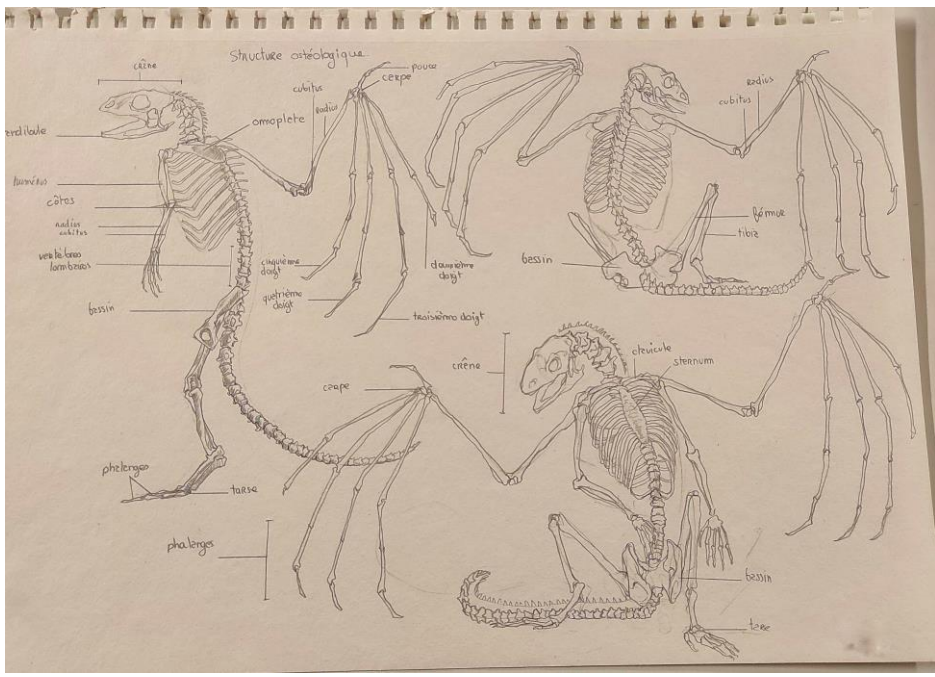

ARTWORK / Extrait des
travaux B1 & B2

Matière : **Anatomie** - 2022
YNOV CAMPUS BORDEAUX

Enseignement :

- ✓ D'une méthode de proportions (méthode cellulaire)
- ✓ De l'anatomie humaine (myologique & ostéologique)
- ✓ De l'anatomie comparée (sous axes externe, myo & ostéo)
- ✓ De la création d'hybride (créativité + cohérence anatomique dans la création de personnage)
- ✓ Du travail des ombres & lumières (par épacentres)
- ✓ De l'approche du modèle vivant
- ✓ Du travail de la texture
- ✓ Du processus de réalisation d'une œuvre graphique de A à Z
- ✓ D'une méthode d'auto-correction et d'observation critique

Proportions, ombres & lumières,
textures, anatomie humaine
& animale ... etc

Création d'un hybride avec étude anatomique
vue générale / "Chibi Lézard"

Chibi Lézard ou "Chibi Lézard", est un hybride composé d'une tête de lézard et d'une queue de dragon, d'ailes de chauve-souris, et d'un corps de suricote.

C'est une créature à préférence majoritairement nocturne en fonction de sa taille et les ailes lui servent pour voler et pour grimper.

Chibi Lézard B2 110

Structure myologique

Chibi

recherche

Muscle

Anatomie humaine

Le 'Krocoel' est un hybride possédant une tête avec des bois de cerf, des ailes de chauve-souris ainsi qu'un corps et une queue d'écureuil.
D'aspect extérieur sa peau est recouverte de poils sauf ses ailes qui sont juste une membrane de peau et ses bois qui sont recouverts de velours comme ceux des cerfs.