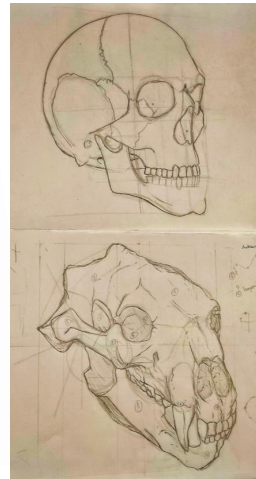

ARTWORK / Extrait des
travaux B1 & B2

Matière : **Anatomie** - 2022
YNOV CAMPUS BORDEAUX

Enseignement :

- ✓ D'une méthode de proportions (méthode cellulaire)
- ✓ De l'anatomie humaine (myologique & ostéologique)
- ✓ De l'anatomie comparée (sous axes externe, myo & ostéo)
- ✓ De la création d'hybride (créativité + cohérence anatomique dans la création de personnage)
- ✓ Du travail des ombres & lumières (par épacentres)
- ✓ De l'approche du modèle vivant
- ✓ Du travail de la texture
- ✓ Du processus de réalisation d'une œuvre graphique de A à Z
- ✓ D'une méthode d'auto-correction et d'observation critique

Proportions, ombres & lumières,
textures, anatomie humaine
& animale ... etc

Création d'un hybride avec étude anatomique
vue générale / "Chibi Lézard"

Chibi Lézard ou "Chibi Lézard", est un hybride composé d'une tête de lézard et d'une queue de dragon, d'ailes de chauve-souris, et d'un corps de suricote.

C'est une créature à préférence majoritairement nocturne en fonction de sa taille et les ailes lui servent pour voler et pour grimper.

Chibi Lézard B2 110

Structure myologique

Chibi

recherche

Muscle

Anatomie humaine

Le 'Krocoel' est un hybride possédant une tête avec des bois de cerf, des ailes de chauve-souris ainsi qu'un corps et une queue d'écureuil.
D'aspect extérieur sa peau est recouverte de poils sauf ses ailes qui sont juste une membrane de peau et ses bois qui sont recouverts de velours comme ceux des cerfs.