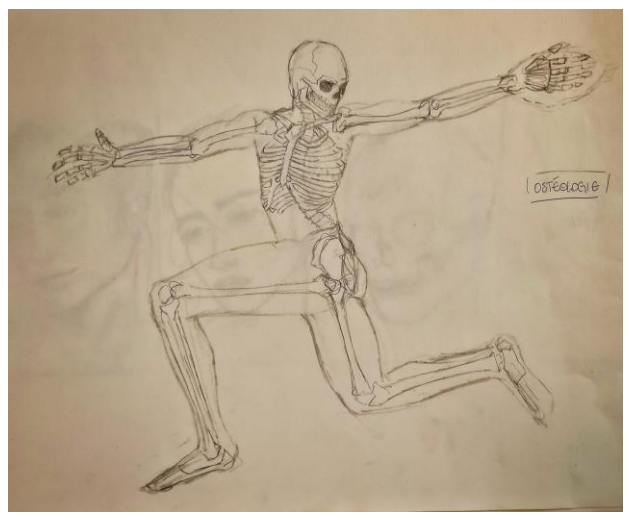

ARTWORK / Extrait des
travaux B1 & B2

Matière : **Anatomie** - 2022
YNOV CAMPUS BORDEAUX

Enseignement :

- ✓ D'une méthode de proportions (méthode cellulaire)
- ✓ De l'anatomie humaine (myologique & ostéologique)
- ✓ De l'anatomie comparée (sous axes externe, myo & ostéo)
- ✓ De la création d'hybride (créativité + cohérence anatomique dans la création de personnage)
- ✓ Du travail des ombres & lumières (par épacentres)
- ✓ De l'approche du modèle vivant
- ✓ Du travail de la texture
- ✓ Du processus de réalisation d'une œuvre graphique de A à Z
- ✓ D'une méthode d'auto-correction et d'observation critique

Proportions, ombres & lumières,
textures, anatomie humaine
& animale ... etc

Création d'un hybride avec étude anatomique
vue générale / "Chibi Lézard"

Chibi Lézard ou "Chibi Lézard", est un hybride composé d'une tête de lézard et d'une queue de dragon, d'ailes de chauve-souris, et d'un corps de suricote.

C'est une créature à préférence majoritairement nocturne en fonction de sa taille et les ailes lui servent pour voler et pour grimper.

Chibi Lézard B2 110

Structure myologique

Chibi

recherche

Muscle

Anatomie humaine

Le 'Krocoel' est un hybride possédant une tête avec des bois de cerf, des ailes de chauve-souris ainsi qu'un corps et une queue d'écureuil.
D'aspect extérieur sa peau est recouverte de poils sauf ses ailes qui sont juste une membrane de peau et ses bois qui sont recouverts de velours comme ceux des cerfs.