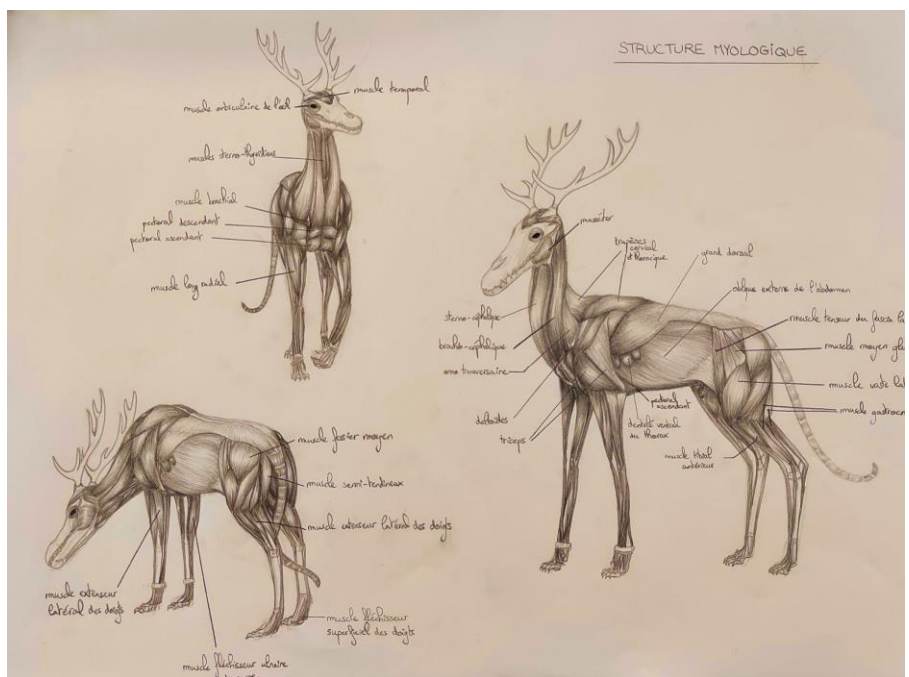

ARTWORK / Extrait des
travaux B1 & B2

Matière : **Anatomie** - 2022
YNOV CAMPUS BORDEAUX

Enseignement :

- ✓ D'une méthode de proportions (méthode cellulaire)
- ✓ De l'anatomie humaine (myologique & ostéologique)
- ✓ De l'anatomie comparée (sous axes externe, myo & ostéo)
- ✓ De la création d'hybride (créativité + cohérence anatomique dans la création de personnage)
- ✓ Du travail des ombres & lumières (par épacentres)
- ✓ De l'approche du modèle vivant
- ✓ Du travail de la texture
- ✓ Du processus de réalisation d'une œuvre graphique de A à Z
- ✓ D'une méthode d'auto-correction et d'observation critique

Proportions, ombres & lumières,
textures, anatomie humaine
& animale ... etc

Création d'un hybride avec étude anatomique
vue générale / "Chibi Lézard"

Chibi Lézard ou "Chibi Lézard", est un hybride composé d'une tête de lézard et d'une queue de dragon, d'ailes de chauve-souris, et d'un corps de suricote.

C'est une créature à préférence majoritairement nocturne en fonction de sa taille et les ailes lui servent pour voler et pour grimper.

Chibi Lézard B2 110

Structure myologique

Chibi

recherche

Muscle

Anatomie humaine

Le 'Krocoel' est un hybride possédant une tête avec des bois de cerf, des ailes de chauve-souris ainsi qu'un corps et une queue d'écureuil.
D'aspect extérieur sa peau est recouverte de poils sauf ses ailes qui sont juste une membrane de peau et ses bois qui sont recouverts de velours comme ceux des cerfs.