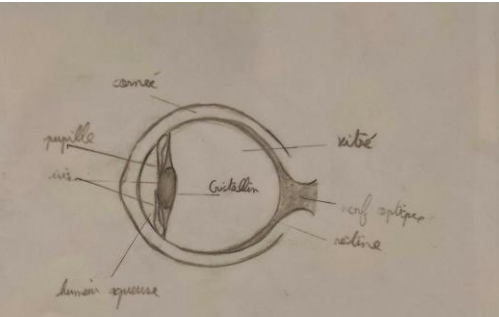

ARTWORK / Extrait des
travaux B1 & B2

Matière : **Anatomie** - 2022
YNOV CAMPUS BORDEAUX

Enseignement :

- ✓ D'une méthode de proportions (méthode cellulaire)
- ✓ De l'anatomie humaine (myologique & ostéologique)
- ✓ De l'anatomie comparée (sous axes externe, myo & ostéo)
- ✓ De la création d'hybride (créativité + cohérence anatomique dans la création de personnage)
- ✓ Du travail des ombres & lumières (par épacentres)
- ✓ De l'approche du modèle vivant
- ✓ Du travail de la texture
- ✓ Du processus de réalisation d'une œuvre graphique de A à Z
- ✓ D'une méthode d'auto-correction et d'observation critique

Proportions, ombres & lumières,
textures, anatomie humaine
& animale ... etc

Création d'un hybride avec étude anatomique
vue générale / "Chibi Lézard"

Chibi Lézard ou "Chibi Lézard", est un hybride composé d'une tête de lézard et d'une queue de dragon, d'ailes de chauve-souris, et d'un corps de suricote.

C'est une créature à préférence majoritairement nocturne en fonction de sa taille et les ailes lui servent pour voler et pour grimper.

Chibi Lézard B2 110

Structure myologique

Chibi

recherche

Muscle

Anatomie humaine

Le 'Krocoel' est un hybride possédant une tête avec des bois de cerf, des ailes de chauve-souris ainsi qu'un corps et une queue d'écureuil.
D'aspect extérieur sa peau est recouverte de poils sauf ses ailes qui sont juste une membrane de peau et ses bois qui sont recouverts de velours comme ceux des cerfs.