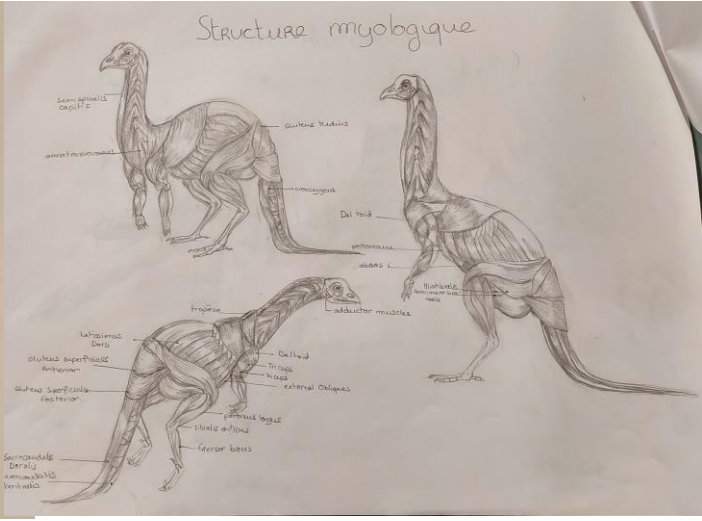

ARTWORK / Extrait des
travaux B1 & B2

Matière : **Anatomie** - 2022
YNOV CAMPUS BORDEAUX

Enseignement :

- ✓ D'une méthode de proportions (méthode cellulaire)
- ✓ De l'anatomie humaine (myologique & ostéologique)
- ✓ De l'anatomie comparée (sous axes externe, myo & ostéo)
- ✓ De la création d'hybride (créativité + cohérence anatomique dans la création de personnage)
- ✓ Du travail des ombres & lumières (par épacentres)
- ✓ De l'approche du modèle vivant
- ✓ Du travail de la texture
- ✓ Du processus de réalisation d'une œuvre graphique de A à Z
- ✓ D'une méthode d'auto-correction et d'observation critique

Proportions, ombres & lumières,
textures, anatomie humaine
& animale ... etc

Création d'un hybride avec étude anatomique
vue générale / "Chibi Lézard"

Chibi Lézard ou "Chibi Lézard", est un hybride composé d'une tête de lézard et d'une queue de dragon, d'ailes de chauve-souris, et d'un corps de suricote.

C'est une créature à préférence majoritairement nocturne en fonction de sa taille et les ailes lui servent pour voler et pour grimper.

Chibi Lézard B2 110

Structure myologique

Chibi

recherche

Muscle

Anatomie humaine

Le 'Krocoel' est un hybride possédant une tête avec des bois de cerf, des ailes de chauve-souris ainsi qu'un corps et une queue d'écureuil.
D'aspect extérieur sa peau est recouverte de poils sauf ses ailes qui sont juste une membrane de peau et ses bois qui sont recouverts de velours comme ceux des cerfs.