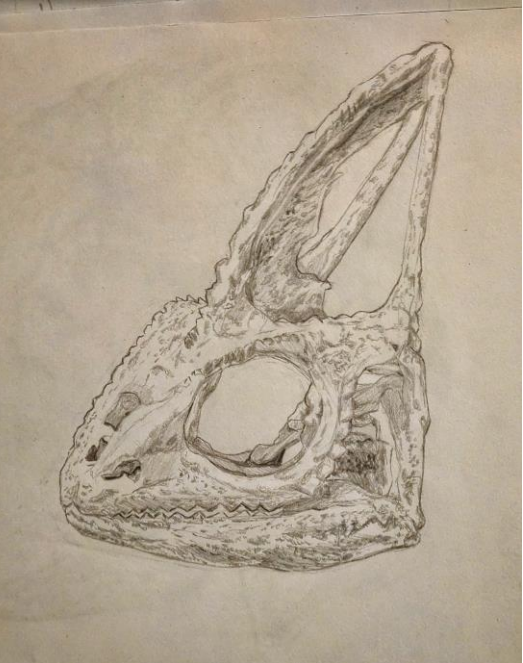

ARTWORK / Extrait des
travaux B1 & B2

Matière : **Anatomie** - 2022
YNOV CAMPUS BORDEAUX

Enseignement :

- ✓ D'une méthode de proportions (méthode cellulaire)
- ✓ De l'anatomie humaine (myologique & ostéologique)
- ✓ De l'anatomie comparée (sous axes externe, myo & ostéo)
- ✓ De la création d'hybride (créativité + cohérence anatomique dans la création de personnage)
- ✓ Du travail des ombres & lumières (par épacentres)
- ✓ De l'approche du modèle vivant
- ✓ Du travail de la texture
- ✓ Du processus de réalisation d'une œuvre graphique de A à Z
- ✓ D'une méthode d'auto-correction et d'observation critique

Proportions, ombres & lumières,
textures, anatomie humaine
& animale ... etc

Création d'un hybride avec étude anatomique
vue générale / "Chibi Lézard"

Chibi Lézard ou "Chibi Lézard", est un hybride composé d'une tête de lézard et d'une queue de dragon, d'ailes de chauve-souris, et d'un corps de suricote.

C'est une créature à préférence majoritairement nocturne en fonction de sa taille et les ailes lui servent pour voler et pour grimper.

Chibi Lézard B2 110

Structure myologique

Chibi

recherche

Muscle

Anatomie humaine

Le 'Krocoel' est un hybride possédant une tête avec des bois de cerf, des ailes de chauve-souris ainsi qu'un corps et une queue d'écureuil.
D'aspect extérieur sa peau est recouverte de poils sauf ses ailes qui sont juste une membrane de peau et ses bois qui sont recouverts de velours comme ceux des cerfs.