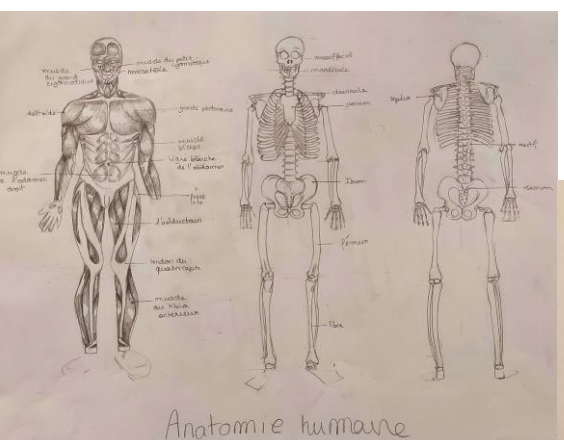

ARTWORK / Extrait des
travaux B1 & B2

Matière : **Anatomie** - 2022
YNOV CAMPUS BORDEAUX

Enseignement :

- ✓ D'une méthode de proportions (méthode cellulaire)
- ✓ De l'anatomie humaine (myologique & ostéologique)
- ✓ De l'anatomie comparée (sous axes externe, myo & ostéo)
- ✓ De la création d'hybride (créativité + cohérence anatomique dans la création de personnage)
- ✓ Du travail des ombres & lumières (par épacentres)
- ✓ De l'approche du modèle vivant
- ✓ Du travail de la texture
- ✓ Du processus de réalisation d'une œuvre graphique de A à Z
- ✓ D'une méthode d'auto-correction et d'observation critique

Proportions, ombres & lumières,
textures, anatomie humaine
& animale ... etc

Création d'un hybride avec étude anatomique
vue générale / "Chibi Lézard"

Chibi Lézard ou "Chibi Lézard", est un hybride composé d'une tête de lézard et d'une queue de dragon, d'ailes de chauve-souris, et d'un corps de suricote.

C'est une créature à préférence majoritairement nocturne en fonction de sa taille et les ailes lui servent pour voler et pour grimper.

Chibi Lézard B2 110

Structure myologique

Chibi

recherche

Muscle

Anatomie humaine

Le 'Krocoel' est un hybride possédant une tête avec des bois de cerf, des ailes de chauve-souris ainsi qu'un corps et une queue d'écureuil.
D'aspect extérieur sa peau est recouverte de poils sauf ses ailes qui sont juste une membrane de peau et ses bois qui sont recouverts de velours comme ceux des cerfs.