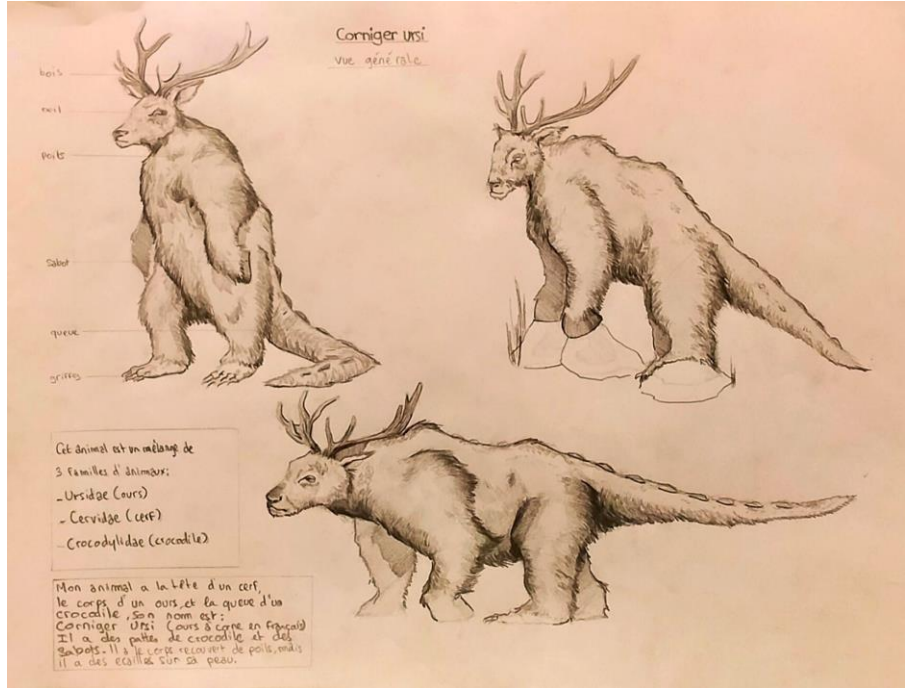

ARTWORK / Extrait des
travaux B1 & B2

Matière : **Anatomie** - 2022
YNOV CAMPUS BORDEAUX

Enseignement :

- ✓ D'une méthode de proportions (méthode cellulaire)
- ✓ De l'anatomie humaine (myologique & ostéologique)
- ✓ De l'anatomie comparée (sous axes externe, myo & ostéo)
- ✓ De la création d'hybride (créativité + cohérence anatomique dans la création de personnage)
- ✓ Du travail des ombres & lumières (par épacentres)
- ✓ De l'approche du modèle vivant
- ✓ Du travail de la texture
- ✓ Du processus de réalisation d'une œuvre graphique de A à Z
- ✓ D'une méthode d'auto-correction et d'observation critique

Proportions, ombres & lumières,
textures, anatomie humaine
& animale ... etc

Création d'un hybride avec étude anatomique
vue générale / "Chibi Lézard"

Chibi Lézard ou "Chibi Lézard", est un hybride composé d'une tête de lézard et d'une queue de dragon, d'ailes de chauve-souris, et d'un corps de suricote.

C'est une créature à préférence majoritairement nocturne en fonction de sa taille et les ailes lui servent pour voler et pour grimper.

Chibi Lézard B2 110

Structure myologique

Chibi

recherche

Muscle

Anatomie humaine

Le 'Krocoel' est un hybride possédant une tête avec des bois de cerf, des ailes de chauve-souris ainsi qu'un corps et une queue d'écureuil.
D'aspect extérieur sa peau est recouverte de poils sauf ses ailes qui sont juste une membrane de peau et ses bois qui sont recouverts de velours comme ceux des cerfs.