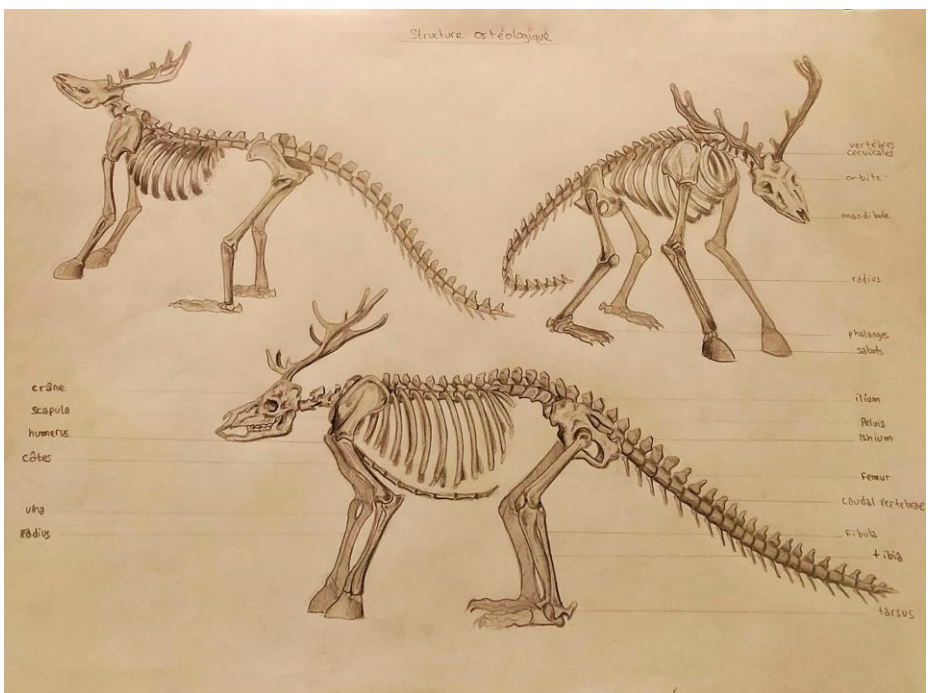

ARTWORK / Extrait des
travaux B1 & B2

Matière : **Anatomie** - 2022
YNOV CAMPUS BORDEAUX

Enseignement :

- ✓ D'une méthode de proportions (méthode cellulaire)
- ✓ De l'anatomie humaine (myologique & ostéologique)
- ✓ De l'anatomie comparée (sous axes externe, myo & ostéo)
- ✓ De la création d'hybride (créativité + cohérence anatomique dans la création de personnage)
- ✓ Du travail des ombres & lumières (par épacentres)
- ✓ De l'approche du modèle vivant
- ✓ Du travail de la texture
- ✓ Du processus de réalisation d'une œuvre graphique de A à Z
- ✓ D'une méthode d'auto-correction et d'observation critique

Proportions, ombres & lumières,
textures, anatomie humaine
& animale ... etc

Création d'un hybride avec étude anatomique
vue générale / "Chibi Lézard"

Chibi Lézard ou "Chibi Lézard", est un hybride composé d'une tête de lézard et d'une queue de dragon, d'ailes de chauve-souris, et d'un corps de suricote.

C'est une créature à préférence majoritairement nocturne en fonction de sa taille et les ailes lui servent pour voler et pour grimper.

Chibi Lézard B2 110

Structure myologique

Chibi

recherche

Muscle

Anatomie humaine

Le 'Krocoel' est un hybride possédant une tête avec des bois de cerf, des ailes de chauve-souris ainsi qu'un corps et une queue d'écureuil.
D'aspect extérieur sa peau est recouverte de poils sauf ses ailes qui sont juste une membrane de peau et ses bois qui sont recouverts de velours comme ceux des cerfs.