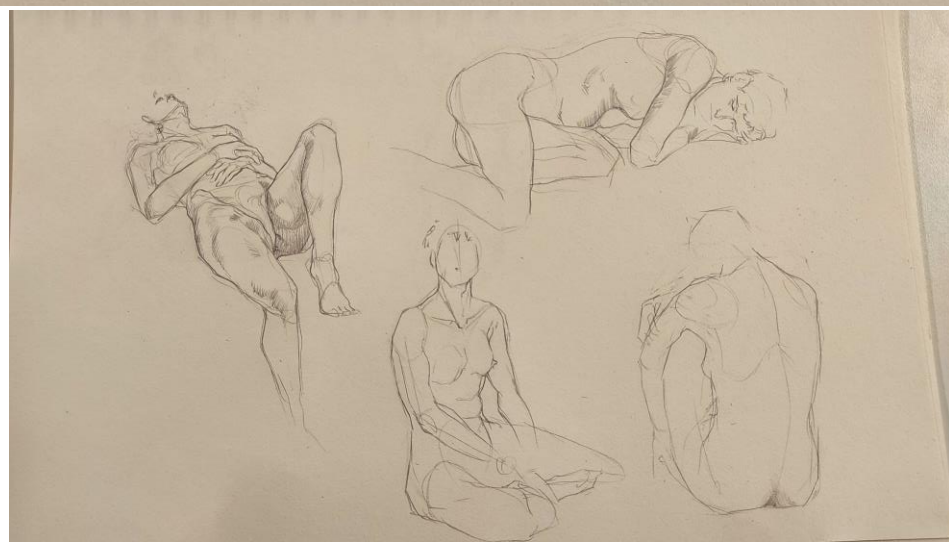

ARTWORK / Extrait des
travaux B1 & B2

Matière : **Anatomie** - 2022
YNOV CAMPUS BORDEAUX

Enseignement :

- ✓ D'une méthode de proportions (méthode cellulaire)
- ✓ De l'anatomie humaine (myologique & ostéologique)
- ✓ De l'anatomie comparée (sous axes externe, myo & ostéo)
- ✓ De la création d'hybride (créativité + cohérence anatomique dans la création de personnage)
- ✓ Du travail des ombres & lumières (par épacentres)
- ✓ De l'approche du modèle vivant
- ✓ Du travail de la texture
- ✓ Du processus de réalisation d'une œuvre graphique de A à Z
- ✓ D'une méthode d'auto-correction et d'observation critique

Proportions, ombres & lumières,
textures, anatomie humaine
& animale ... etc

Création d'un hybride avec étude anatomique
vue générale / "Chibi Lézard"

Chibi Lézard ou "Chibi Lézard", est un hybride composé d'une tête de lézard et d'une queue de dragon, d'ailes de chauve-souris, et d'un corps de suricote.

C'est une créature à préférence majoritairement nocturne en fonction de sa taille et les ailes lui servent pour voler et pour grimper.

Chibi Lézard B2 110

Structure myologique

Chibi

recherche

Muscle

Anatomie humaine

Le 'Krocoel' est un hybride possédant une tête avec des bois de cerf, des ailes de chauve-souris ainsi qu'un corps et une queue d'écureuil.
D'aspect extérieur sa peau est recouverte de poils sauf ses ailes qui sont juste une membrane de peau et ses bois qui sont recouverts de velours comme ceux des cerfs.