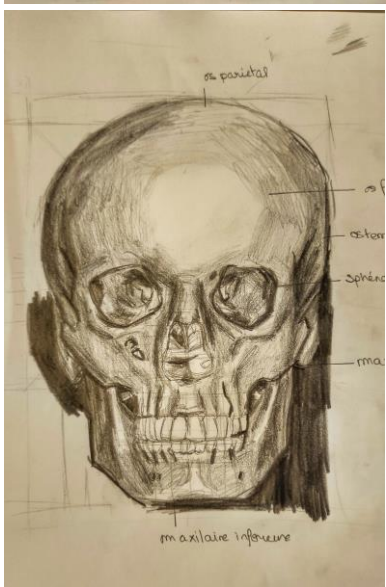

ARTWORK / Extrait des
travaux B1 & B2

Matière : **Anatomie** - 2022
YNOV CAMPUS BORDEAUX

Enseignement :

- ✓ D'une méthode de proportions (méthode cellulaire)
- ✓ De l'anatomie humaine (myologique & ostéologique)
- ✓ De l'anatomie comparée (sous axes externe, myo & ostéo)
- ✓ De la création d'hybride (créativité + cohérence anatomique dans la création de personnage)
- ✓ Du travail des ombres & lumières (par épacentres)
- ✓ De l'approche du modèle vivant
- ✓ Du travail de la texture
- ✓ Du processus de réalisation d'une œuvre graphique de A à Z
- ✓ D'une méthode d'auto-correction et d'observation critique

Proportions, ombres & lumières,
textures, anatomie humaine
& animale ... etc

Création d'un hybride avec étude anatomique
vue générale / "Chibi Lézard"

Chibi Lézard ou "Chibi Lézard", est un hybride composé d'une tête de lézard et d'une queue de dragon, d'ailes de chauve-souris, et d'un corps de suricote.

C'est une créature à préférence majoritairement nocturne en fonction de sa taille et les ailes lui servent pour voler et pour grimper.

Chibi Lézard B2 110

Structure myologique

Chibi

recherche

Muscle

Anatomie humaine

Le 'Krocoel' est un hybride possédant une tête avec des bois de cerf, des ailes de chauve-souris ainsi qu'un corps et une queue d'écureuil.
D'aspect extérieur sa peau est recouverte de poils sauf ses ailes qui sont juste une membrane de peau et ses bois qui sont recouverts de velours comme ceux des cerfs.