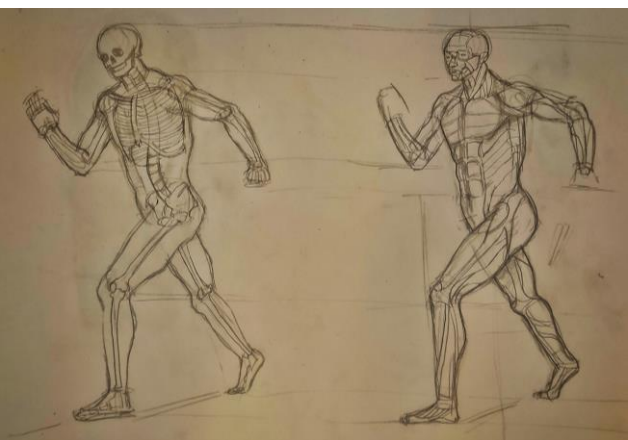

ARTWORK / Extrait des
travaux B1 & B2

Matière : **Anatomie** - 2022
YNOV CAMPUS BORDEAUX

Enseignement :

- ✓ D'une méthode de proportions (méthode cellulaire)
- ✓ De l'anatomie humaine (myologique & ostéologique)
- ✓ De l'anatomie comparée (sous axes externe, myo & ostéo)
- ✓ De la création d'hybride (créativité + cohérence anatomique dans la création de personnage)
- ✓ Du travail des ombres & lumières (par épacentres)
- ✓ De l'approche du modèle vivant
- ✓ Du travail de la texture
- ✓ Du processus de réalisation d'une œuvre graphique de A à Z
- ✓ D'une méthode d'auto-correction et d'observation critique

Proportions, ombres & lumières,
textures, anatomie humaine
& animale ... etc

Création d'un hybride avec étude anatomique
vue générale / "Chibi Lézard"

Chibi Lézard ou "Chibi Lézard", est un hybride composé d'une tête de lézard et d'une queue de dragon, d'ailes de chauve-souris, et d'un corps de suricote.

C'est une créature à préférence majoritairement nocturne en fonction de sa taille et les ailes lui servent pour voler et pour grimper.

Chibi Lézard B2 110

Structure myologique

Chibi

recherche

Muscle

Anatomie humaine

Le 'Krocoel' est un hybride possédant une tête avec des bois de cerf, des ailes de chauve-souris ainsi qu'un corps et une queue d'écureuil.
D'aspect extérieur sa peau est recouverte de poils sauf ses ailes qui sont juste une membrane de peau et ses bois qui sont recouverts de velours comme ceux des cerfs.