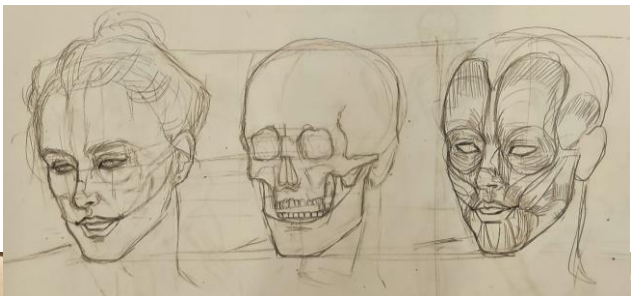

ARTWORK / Extrait des
travaux B1 & B2

Matière : **Anatomie** - 2022
YNOV CAMPUS BORDEAUX

Enseignement :

- ✓ D'une méthode de proportions (méthode cellulaire)
- ✓ De l'anatomie humaine (myologique & ostéologique)
- ✓ De l'anatomie comparée (sous axes externe, myo & ostéo)
- ✓ De la création d'hybride (créativité + cohérence anatomique dans la création de personnage)
- ✓ Du travail des ombres & lumières (par épacentres)
- ✓ De l'approche du modèle vivant
- ✓ Du travail de la texture
- ✓ Du processus de réalisation d'une œuvre graphique de A à Z
- ✓ D'une méthode d'auto-correction et d'observation critique

Proportions, ombres & lumières,
textures, anatomie humaine
& animale ... etc

Création d'un hybride avec étude anatomique
vue générale / "Chibi Lézard"

Chibi Lézard ou "Chibi Lézard", est un hybride composé d'une tête de lézard et d'une queue de dragon, d'ailes de chauve-souris, et d'un corps de suricote.

C'est une créature à préférence majoritairement nocturne en fonction de sa taille et les ailes lui servent pour voler et pour grimper.

Chibi Lézard B2 110

Structure myologique

Chibi

recherche

Muscle

Anatomie humaine

Le 'Krocoel' est un hybride possédant une tête avec des bois de cerf, des ailes de chauve-souris ainsi qu'un corps et une queue d'écureuil.
D'aspect extérieur sa peau est recouverte de poils sauf ses ailes qui sont juste une membrane de peau et ses bois qui sont recouverts de velours comme ceux des cerfs.