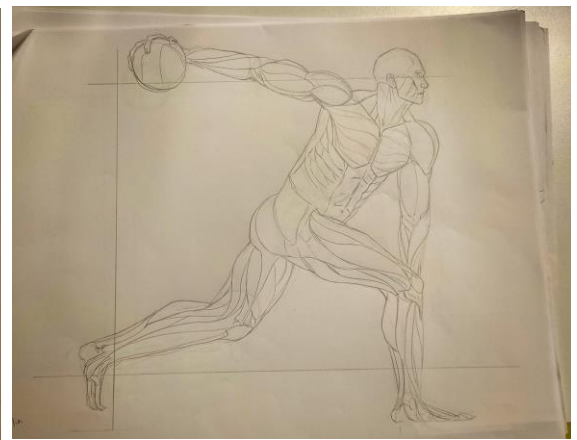

ARTWORK / Extrait des
travaux B1 & B2

Matière : **Anatomie** - 2022
YNOV CAMPUS BORDEAUX

Enseignement :

- ✓ D'une méthode de proportions (méthode cellulaire)
- ✓ De l'anatomie humaine (myologique & ostéologique)
- ✓ De l'anatomie comparée (sous axes externe, myo & ostéo)
- ✓ De la création d'hybride (créativité + cohérence anatomique dans la création de personnage)
- ✓ Du travail des ombres & lumières (par épacentres)
- ✓ De l'approche du modèle vivant
- ✓ Du travail de la texture
- ✓ Du processus de réalisation d'une œuvre graphique de A à Z
- ✓ D'une méthode d'auto-correction et d'observation critique

Proportions, ombres & lumières,
textures, anatomie humaine
& animale ... etc

Création d'un hybride avec étude anatomique
vue générale / "Chibi Lézard"

Chibi Lézard ou "Chibi Lézard", est un hybride composé d'une tête de lézard et d'une queue de dragon, d'ailes de chauve-souris, et d'un corps de suricote.

C'est une créature à préférence majoritairement nocturne en fonction de sa taille et les ailes lui servent pour voler et pour grimper.

Chibi Lézard B2 110

Structure myologique

Chibi

recherche

Muscle

Anatomie humaine

Le 'Krocoel' est un hybride possédant une tête avec des bois de cerf, des ailes de chauve-souris ainsi qu'un corps et une queue d'écureuil.
D'aspect extérieur sa peau est recouverte de poils sauf ses ailes qui sont juste une membrane de peau et ses bois qui sont recouverts de velours comme ceux des cerfs.