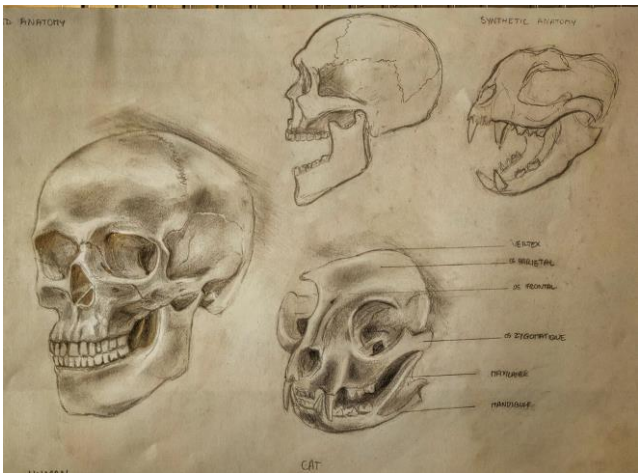

ARTWORK / Extrait des
travaux B1 & B2

Matière : **Anatomie** - 2022
YNOV CAMPUS BORDEAUX

Enseignement :

- ✓ D'une méthode de proportions (méthode cellulaire)
- ✓ De l'anatomie humaine (myologique & ostéologique)
- ✓ De l'anatomie comparée (sous axes externe, myo & ostéo)
- ✓ De la création d'hybride (créativité + cohérence anatomique dans la création de personnage)
- ✓ Du travail des ombres & lumières (par épacentres)
- ✓ De l'approche du modèle vivant
- ✓ Du travail de la texture
- ✓ Du processus de réalisation d'une œuvre graphique de A à Z
- ✓ D'une méthode d'auto-correction et d'observation critique

Proportions, ombres & lumières,
textures, anatomie humaine
& animale ... etc

Création d'un hybride avec étude anatomique
vue générale / "Chibi Lézard"

Chibi Lézard ou "Chibi Lézard", est un hybride composé d'une tête de lézard et d'une queue de dragon, d'ailes de chauve-souris, et d'un corps de suricote.

C'est une créature à préférence majoritairement nocturne en fonction de sa taille et les ailes lui servent pour voler et pour grimper.

Chibi Lézard B2 110

Structure myologique

Chibi

recherche

Muscle

Anatomie humaine

Le 'Krocoel' est un hybride possédant une tête avec des bois de cerf, des ailes de chauve-souris ainsi qu'un corps et une queue d'écureuil.
D'aspect extérieur sa peau est recouverte de poils sauf ses ailes qui sont juste une membrane de peau et ses bois qui sont recouverts de velours comme ceux des cerfs.