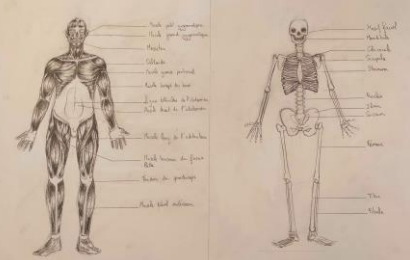

ARTWORK / Extrait des
travaux B1 & B2

Matière : **Anatomie** - 2022
YNOV CAMPUS BORDEAUX

Enseignement :

- ✓ D'une méthode de proportions (méthode cellulaire)
- ✓ De l'anatomie humaine (myologique & ostéologique)
- ✓ De l'anatomie comparée (sous axes externe, myo & ostéo)
- ✓ De la création d'hybride (créativité + cohérence anatomique dans la création de personnage)
- ✓ Du travail des ombres & lumières (par épacentres)
- ✓ De l'approche du modèle vivant
- ✓ Du travail de la texture
- ✓ Du processus de réalisation d'une œuvre graphique de A à Z
- ✓ D'une méthode d'auto-correction et d'observation critique

Proportions, ombres & lumières,
textures, anatomie humaine
& animale ... etc

Création d'un hybride avec étude anatomique
vue générale / "Chibi Lézard"

Chibi Lézard ou "Chibi Lézard", est un hybride composé d'une tête de lézard et d'une queue de dragon, d'ailes de chauve-souris, et d'un corps de suricote.

C'est une créature à préférence majoritairement nocturne en fonction de sa taille et les ailes lui servent pour voler et pour grimper.

Chibi Lézard B2 110

Structure myologique

Chibi

recherche

Muscle

Anatomie humaine

Le 'Krocoel' est un hybride possédant une tête avec des bois de cerf, des ailes de chauve-souris ainsi qu'un corps et une queue d'écureuil.
D'aspect extérieur sa peau est recouverte de poils sauf ses ailes qui sont juste une membrane de peau et ses bois qui sont recouverts de velours comme ceux des cerfs.