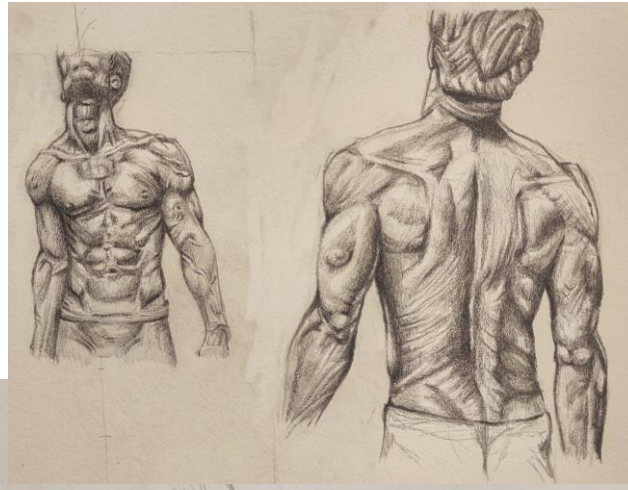

ARTWORK / Extrait des
travaux B1 & B2

Matière : **Anatomie** - 2022
YNOV CAMPUS BORDEAUX

Enseignement :

- ✓ D'une méthode de proportions (méthode cellulaire)
- ✓ De l'anatomie humaine (myologique & ostéologique)
- ✓ De l'anatomie comparée (sous axes externe, myo & ostéo)
- ✓ De la création d'hybride (créativité + cohérence anatomique dans la création de personnage)
- ✓ Du travail des ombres & lumières (par épacentres)
- ✓ De l'approche du modèle vivant
- ✓ Du travail de la texture
- ✓ Du processus de réalisation d'une œuvre graphique de A à Z
- ✓ D'une méthode d'auto-correction et d'observation critique

Proportions, ombres & lumières,
textures, anatomie humaine
& animale ... etc

Création d'un hybride avec étude anatomique
vue générale / "Chibi Lézard"

Chibi Lézard ou "Chibi Lézard", est un hybride composé d'une tête de lézard et d'une queue de dragon, d'ailes de chauve-souris, et d'un corps de suricote.

C'est une créature à préférence majoritairement nocturne en fonction de sa taille et les ailes lui servent pour voler et pour grimper.

Chibi Lézard B2 110

Structure myologique

Chibi

recherche

Muscle

Anatomie humaine

Le 'Krocoel' est un hybride possédant une tête avec des bois de cerf, des ailes de chauve-souris ainsi qu'un corps et une queue d'écureuil.
D'aspect extérieur sa peau est recouverte de poils sauf ses ailes qui sont juste une membrane de peau et ses bois qui sont recouverts de velours comme ceux des cerfs.