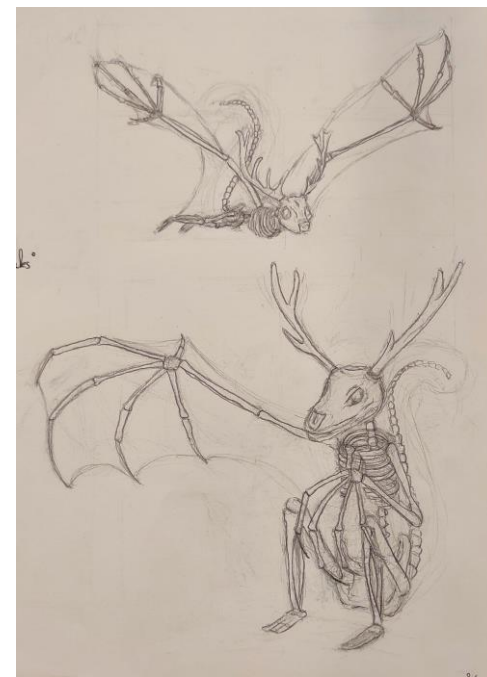

ARTWORK / Extrait des
travaux B1 & B2

Matière : **Anatomie** - 2022
YNOV CAMPUS BORDEAUX

Enseignement :

- ✓ D'une méthode de proportions (méthode cellulaire)
- ✓ De l'anatomie humaine (myologique & ostéologique)
- ✓ De l'anatomie comparée (sous axes externe, myo & ostéo)
- ✓ De la création d'hybride (créativité + cohérence anatomique dans la création de personnage)
- ✓ Du travail des ombres & lumières (par épacentres)
- ✓ De l'approche du modèle vivant
- ✓ Du travail de la texture
- ✓ Du processus de réalisation d'une œuvre graphique de A à Z
- ✓ D'une méthode d'auto-correction et d'observation critique

Proportions, ombres & lumières,
textures, anatomie humaine
& animale ... etc

Création d'un hybride avec étude anatomique
vue générale / "Chibi Lézard"

Chibi Lézard ou "Chibi Lézard", est un hybride composé d'une tête de lézard et d'une queue de dragon, d'ailes de chauve-souris, et d'un corps de suricote.

C'est une créature à préférence majoritairement nocturne en fonction de sa taille et les ailes lui servent pour voler et pour grimper.

Chibi Lézard B2 110

Structure myologique

Chibi

recherche

Muscle

Anatomie humaine

Le 'Krocoel' est un hybride possédant une tête avec des bois de cerf, des ailes de chauve-souris ainsi qu'un corps et une queue d'écureuil.
D'aspect extérieur sa peau est recouverte de poils sauf ses ailes qui sont juste une membrane de peau et ses bois qui sont recouverts de velours comme ceux des cerfs.