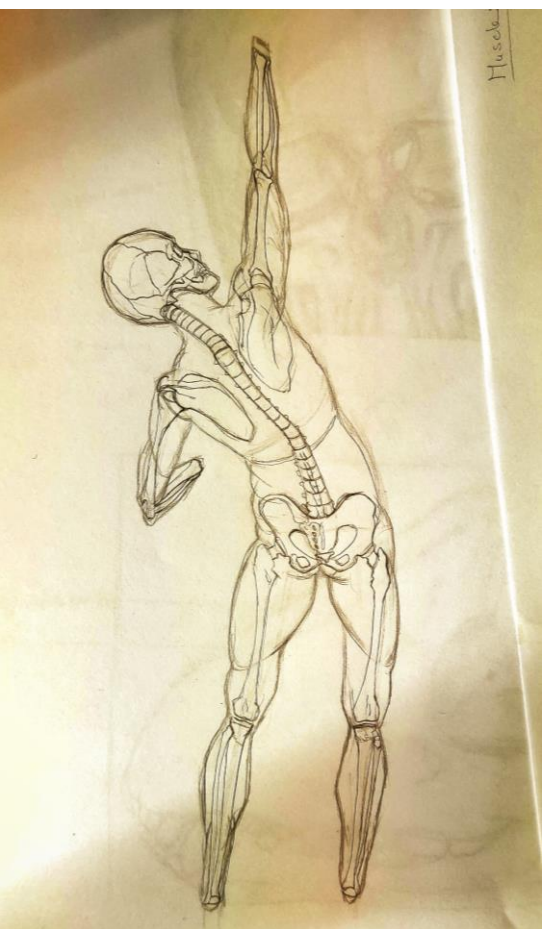

ARTWORK / Extrait des
travaux B1 & B2

Matière : **Anatomie** - 2022
YNOV CAMPUS BORDEAUX

Enseignement :

- ✓ D'une méthode de proportions (méthode cellulaire)
- ✓ De l'anatomie humaine (myologique & ostéologique)
- ✓ De l'anatomie comparée (sous axes externe, myo & ostéo)
- ✓ De la création d'hybride (créativité + cohérence anatomique dans la création de personnage)
- ✓ Du travail des ombres & lumières (par épacentres)
- ✓ De l'approche du modèle vivant
- ✓ Du travail de la texture
- ✓ Du processus de réalisation d'une œuvre graphique de A à Z
- ✓ D'une méthode d'auto-correction et d'observation critique

Proportions, ombres & lumières,
textures, anatomie humaine
& animale ... etc

Création d'un hybride avec étude anatomique
vue générale / "Chibi Lézard"

Chibi Lézard ou "Chibi Lézard", est un hybride composé d'une tête de lézard et d'une queue de dragon, d'ailes de chauve-souris, et d'un corps de suricote.

C'est une créature à préférence majoritairement nocturne en fonction de sa taille et les ailes lui servent pour voler et pour grimper.

Chibi Lézard B2 110

Structure myologique

Chibi

recherche

Muscle

Anatomie humaine

Le 'Krocoel' est un hybride possédant une tête avec des bois de cerf, des ailes de chauve-souris ainsi qu'un corps et une queue d'écureuil.
D'aspect extérieur sa peau est recouverte de poils sauf ses ailes qui sont juste une membrane de peau et ses bois qui sont recouverts de velours comme ceux des cerfs.