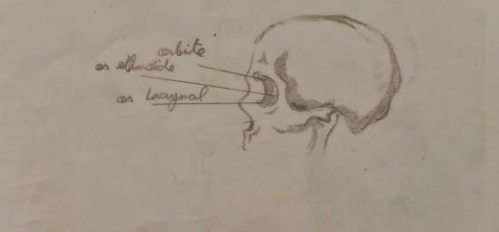

ARTWORK / Extrait des
travaux B1 & B2

Matière : **Anatomie** - 2022
YNOV CAMPUS BORDEAUX

Enseignement :

- ✓ D'une méthode de proportions (méthode cellulaire)
- ✓ De l'anatomie humaine (myologique & ostéologique)
- ✓ De l'anatomie comparée (sous axes externe, myo & ostéo)
- ✓ De la création d'hybride (créativité + cohérence anatomique dans la création de personnage)
- ✓ Du travail des ombres & lumières (par épacentres)
- ✓ De l'approche du modèle vivant
- ✓ Du travail de la texture
- ✓ Du processus de réalisation d'une œuvre graphique de A à Z
- ✓ D'une méthode d'auto-correction et d'observation critique

Proportions, ombres & lumières,
textures, anatomie humaine
& animale ... etc

Création d'un hybride avec étude anatomique
vue générale / "Chibi Lézard"

Chibi Lézard ou "Chibi Lézard", est un hybride composé d'une tête de lézard et d'une queue de dragon, d'ailes de chauve-souris, et d'un corps de suricote.

C'est une créature à préférence majoritairement nocturne en fonction de sa taille et les ailes lui servent pour voler et pour grimper.

Chibi Lézard B2 110

Structure myologique

Chibi

recherche

Muscle

Anatomie humaine