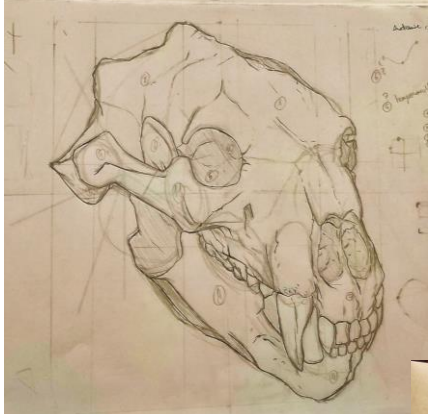

ARTWORK / Extrait des
travaux B1 & B2

Matière : **Anatomie** - 2022
YNOV CAMPUS BORDEAUX

Enseignement :

- ✓ D'une méthode de proportions (méthode cellulaire)
- ✓ De l'anatomie humaine (myologique & ostéologique)
- ✓ De l'anatomie comparée (sous axes externe, myo & ostéo)
- ✓ De la création d'hybride (créativité + cohérence anatomique dans la création de personnage)
- ✓ Du travail des ombres & lumières (par épacentres)
- ✓ De l'approche du modèle vivant
- ✓ Du travail de la texture
- ✓ Du processus de réalisation d'une œuvre graphique de A à Z
- ✓ D'une méthode d'auto-correction et d'observation critique

Proportions, ombres & lumières,
textures, anatomie humaine
& animale ... etc

Création d'un hybride avec étude anatomique
vue générale / "Chibi Lézard"

Chibi Lézard ou "Chibi Lézard", est un hybride composé d'une tête de lézard et d'une queue de dragon, d'ailes de chauve-souris, et d'un corps de suricote.

C'est une créature à préférence majoritairement nocturne en fonction de sa taille et les ailes lui servent pour voler et pour grimper.

Chibi Lézard B2 110

Structure myologique

Chibi

recherche

Muscle

Anatomie humaine

Le 'Krocoel' est un hybride possédant une tête avec des bois de cerf, des ailes de chauve-souris ainsi qu'un corps et une queue d'écureuil.
D'aspect extérieur sa peau est recouverte de poils sauf ses ailes qui sont juste une membrane de peau et ses bois qui sont recouverts de velours comme ceux des cerfs.