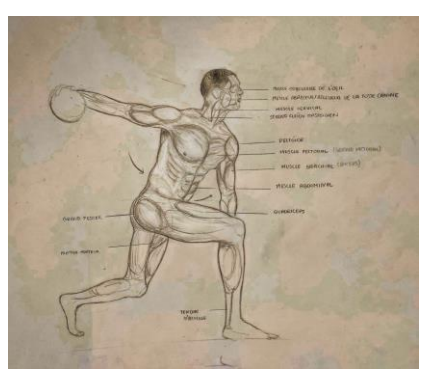

ARTWORK / Extrait des
travaux B1 & B2

Matière : **Anatomie** - 2022
YNOV CAMPUS BORDEAUX

Enseignement :

- ✓ D'une méthode de proportions (méthode cellulaire)
- ✓ De l'anatomie humaine (myologique & ostéologique)
- ✓ De l'anatomie comparée (sous axes externe, myo & ostéo)
- ✓ De la création d'hybride (créativité + cohérence anatomique dans la création de personnage)
- ✓ Du travail des ombres & lumières (par épacentres)
- ✓ De l'approche du modèle vivant
- ✓ Du travail de la texture
- ✓ Du processus de réalisation d'une œuvre graphique de A à Z
- ✓ D'une méthode d'auto-correction et d'observation critique

Proportions, ombres & lumières,
textures, anatomie humaine
& animale ... etc

Création d'un hybride avec étude anatomique
vue générale / "Chibi Lézard"

Chibi Lézard ou "Chibi Lézard", est un hybride composé d'une tête de lézard et d'une queue de dragon, d'ailes de chauve-souris, et d'un corps de suricote.

C'est une créature à préférence majoritairement nocturne en fonction de sa taille et les ailes lui servent pour voler et pour grimper.

Chibi Lézard B2 110

Structure myologique

Chibi

recherche

Muscle

Anatomie humaine

Le 'Krocoel' est un hybride possédant une tête avec des bois de cerf, des ailes de chauve-souris ainsi qu'un corps et une queue d'écureuil.
D'aspect extérieur sa peau est recouverte de poils sauf ses ailes qui sont juste une membrane de peau et ses bois qui sont recouverts de velours comme ceux des cerfs.