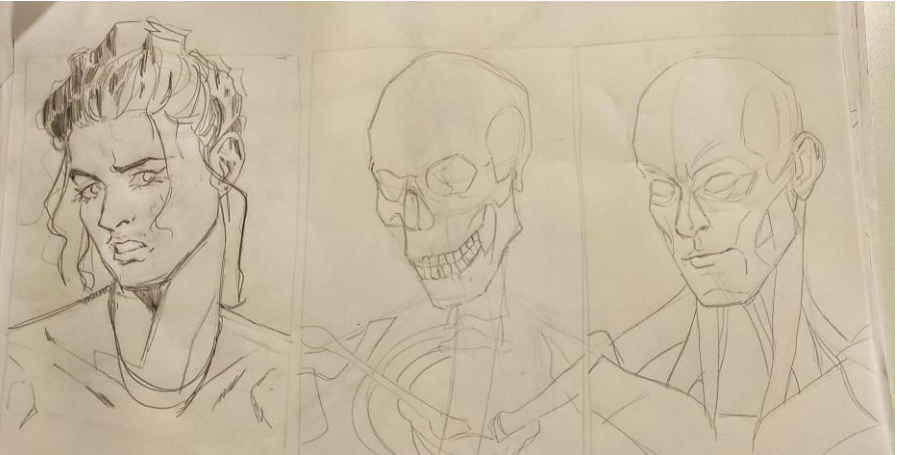

ARTWORK / Extrait des
travaux B1 & B2

Matière : **Anatomie** - 2022
YNOV CAMPUS BORDEAUX

Enseignement :

- ✓ D'une méthode de proportions (méthode cellulaire)
- ✓ De l'anatomie humaine (myologique & ostéologique)
- ✓ De l'anatomie comparée (sous axes externe, myo & ostéo)
- ✓ De la création d'hybride (créativité + cohérence anatomique dans la création de personnage)
- ✓ Du travail des ombres & lumières (par épacentres)
- ✓ De l'approche du modèle vivant
- ✓ Du travail de la texture
- ✓ Du processus de réalisation d'une œuvre graphique de A à Z
- ✓ D'une méthode d'auto-correction et d'observation critique

Proportions, ombres & lumières,
textures, anatomie humaine
& animale ... etc

Création d'un hybride avec étude anatomique
vue générale / "Chibi Lézard"

Chibi Lézard ou "Chibi Lézard", est un hybride composé d'une tête de lézard et d'une queue de dragon, d'ailes de chauve-souris, et d'un corps de suricote.

C'est une créature à préférence majoritairement nocturne en fonction de sa taille et les ailes lui servent pour voler et pour grimper.

Chibi Lézard B2 110

Structure myologique

Chibi

recherche

Muscle

Anatomie humaine

Le 'Krocoel' est un hybride possédant une tête avec des bois de cerf, des ailes de chauve-souris ainsi qu'un corps et une queue d'écureuil.
D'aspect extérieur sa peau est recouverte de poils sauf ses ailes qui sont juste une membrane de peau et ses bois qui sont recouverts de velours comme ceux des cerfs.