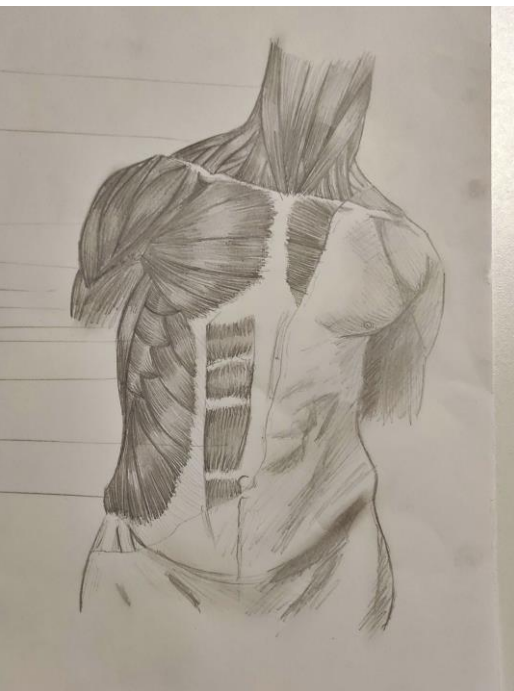

ARTWORK / Extrait des
travaux B1 & B2

Matière : **Anatomie** - 2022
YNOV CAMPUS BORDEAUX

Enseignement :

- ✓ D'une méthode de proportions (méthode cellulaire)
- ✓ De l'anatomie humaine (myologique & ostéologique)
- ✓ De l'anatomie comparée (sous axes externe, myo & ostéo)
- ✓ De la création d'hybride (créativité + cohérence anatomique dans la création de personnage)
- ✓ Du travail des ombres & lumières (par épacentres)
- ✓ De l'approche du modèle vivant
- ✓ Du travail de la texture
- ✓ Du processus de réalisation d'une œuvre graphique de A à Z
- ✓ D'une méthode d'auto-correction et d'observation critique

Proportions, ombres & lumières,
textures, anatomie humaine
& animale ... etc

Création d'un hybride avec étude anatomique
vue générale / "Chibi Lézard"

Chibi Lézard ou "Chibi Lézard", est un hybride composé d'une tête de lézard et d'une queue de dragon, d'ailes de chauve-souris, et d'un corps de suricote.

C'est une créature à préférence majoritairement nocturne en fonction de sa taille et les ailes lui servent pour voler et pour grimper.

Chibi Lézard B2 110

Structure myologique

Chibi

recherche

Muscle

Anatomie humaine

Le 'Krocoel' est un hybride possédant une tête avec des bois de cerf, des ailes de chauve-souris ainsi qu'un corps et une queue d'écureuil.
D'aspect extérieur sa peau est recouverte de poils sauf ses ailes qui sont juste une membrane de peau et ses bois qui sont recouverts de velours comme ceux des cerfs.