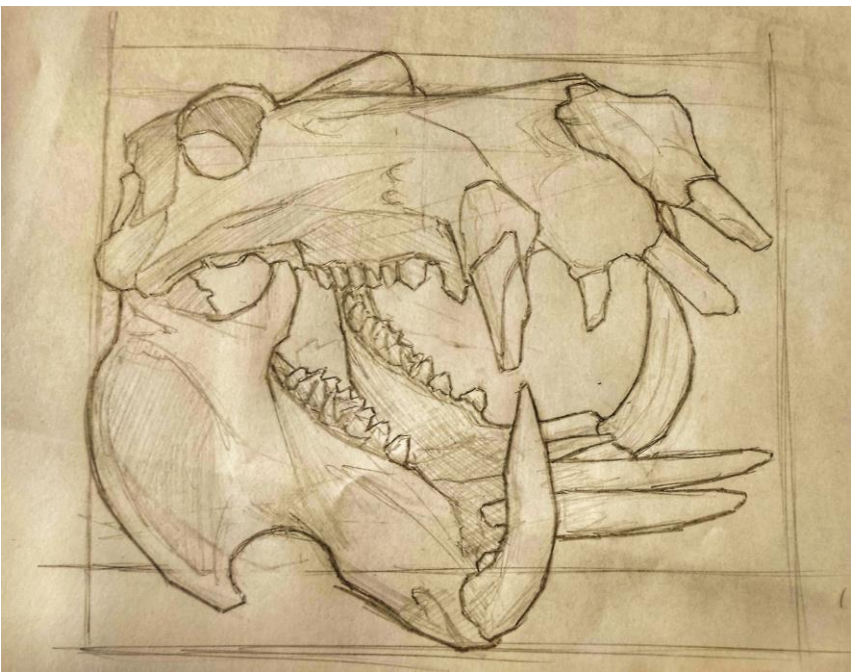

ARTWORK / Extrait des
travaux B1 & B2

Matière : **Anatomie** - 2022
YNOV CAMPUS BORDEAUX

Enseignement :

- ✓ D'une méthode de proportions (méthode cellulaire)
- ✓ De l'anatomie humaine (myologique & ostéologique)
- ✓ De l'anatomie comparée (sous axes externe, myo & ostéo)
- ✓ De la création d'hybride (créativité + cohérence anatomique dans la création de personnage)
- ✓ Du travail des ombres & lumières (par épacentres)
- ✓ De l'approche du modèle vivant
- ✓ Du travail de la texture
- ✓ Du processus de réalisation d'une œuvre graphique de A à Z
- ✓ D'une méthode d'auto-correction et d'observation critique

Proportions, ombres & lumières,
textures, anatomie humaine
& animale ... etc

Création d'un hybride avec étude anatomique
vue générale / "Chibi Lézard"

Chibi Lézard ou "Chibi Lézard", est un hybride composé d'une tête de lézard et d'une queue de dragon, d'ailes de chauve-souris, et d'un corps de suricote.

C'est une créature à préférence majoritairement nocturne en fonction de sa taille et les ailes lui servent pour voler et pour grimper.

Chibi Lézard B2 110

Structure myologique

Chibi

recherche

Muscle

Anatomie humaine

Le 'Krocoel' est un hybride possédant une tête avec des bois de cerf, des ailes de chauve-souris ainsi qu'un corps et une queue d'écureuil.
D'aspect extérieur sa peau est recouverte de poils sauf ses ailes qui sont juste une membrane de peau et ses bois qui sont recouverts de velours comme ceux des cerfs.