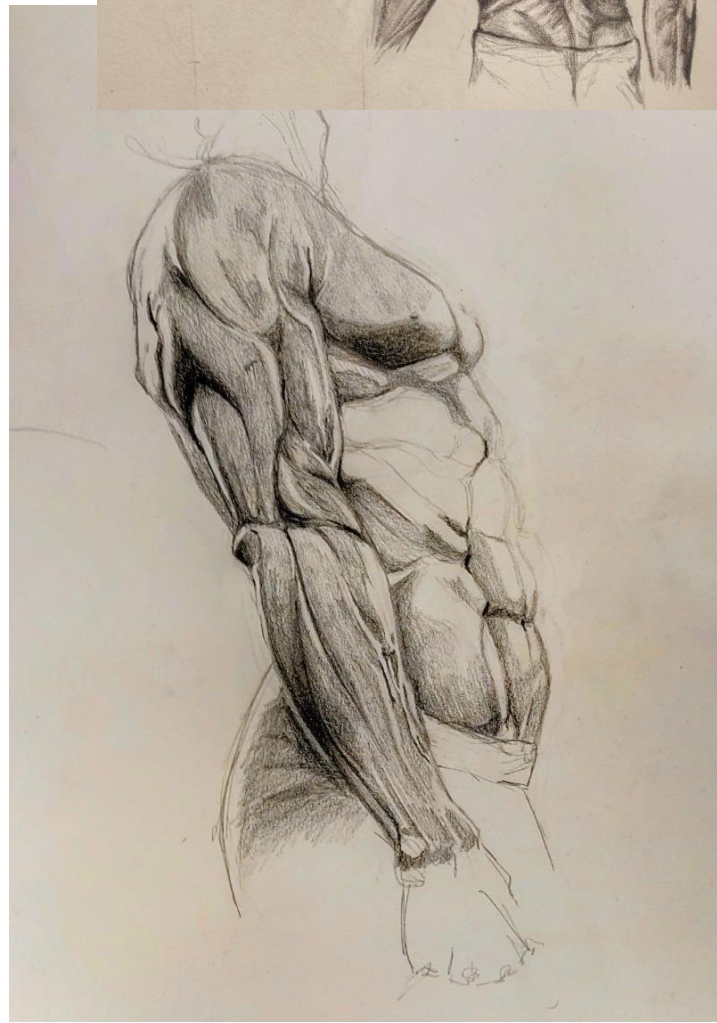

ARTWORK / Extrait des
travaux B1 & B2

Matière : **Anatomie** - 2022
YNOV CAMPUS BORDEAUX

Enseignement :

- ✓ D'une méthode de proportions (méthode cellulaire)
- ✓ De l'anatomie humaine (myologique & ostéologique)
- ✓ De l'anatomie comparée (sous axes externe, myo & ostéo)
- ✓ De la création d'hybride (créativité + cohérence anatomique dans la création de personnage)
- ✓ Du travail des ombres & lumières (par épacentres)
- ✓ De l'approche du modèle vivant
- ✓ Du travail de la texture
- ✓ Du processus de réalisation d'une œuvre graphique de A à Z
- ✓ D'une méthode d'auto-correction et d'observation critique

Proportions, ombres & lumières,
textures, anatomie humaine
& animale ... etc

Création d'un hybride avec étude anatomique
vue générale / "Chibi Lézard"

Chibi Lézard ou "Chibi Lézard", est un hybride composé d'une tête de lézard et d'une queue de dragon, d'ailes de chauve-souris, et d'un corps de suricote.

C'est une créature à préférence majoritairement nocturne en fonction de sa taille et les ailes lui servent pour voler et pour grimper.

Chibi Lézard B2 110

Structure myologique

Chibi

recherche

Muscle

Anatomie humaine

Le 'Krocoel' est un hybride possédant une tête avec des bois de cerf, des ailes de chauve-souris ainsi qu'un corps et une queue d'écureuil.
D'aspect extérieur sa peau est recouverte de poils sauf ses ailes qui sont juste une membrane de peau et ses bois qui sont recouverts de velours comme ceux des cerfs.